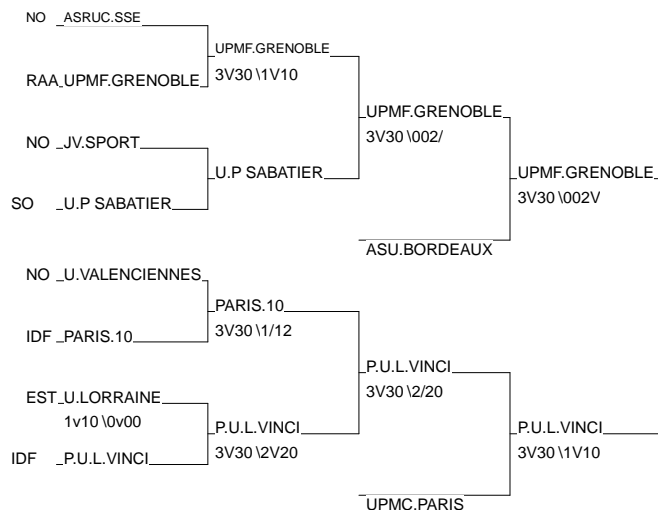

# FRANCE Equipes FFSU Masc/Fém 2014

ORLEANS le 3 avril 2014 03/04/2014

Nombre d'Equipes Femmes: 16

1 - ASU.ORLEANS	ASU.ORLEANS	ORL.	CEN
2 - UNV.STRASBOURG	UNV.STRASBOURG	STRA	EST
3 - UPMF.GRENOBLE	UPMF.GRENOBLE	GRENOBLE	RAA
3 - P.U.L.VINCI	P.U.L.VINCI	VERS	IDF
5 - ASU.BORDEAUX	ASU.BORDEAUX	BORD	SO
5 - UPMC.PARIS	UPMC	PARI	IDF
7 - U.P SABATIER	U.P SABATIER	TOUL	SO
7 - PARIS.10	PARIS.10	VERS	IDF