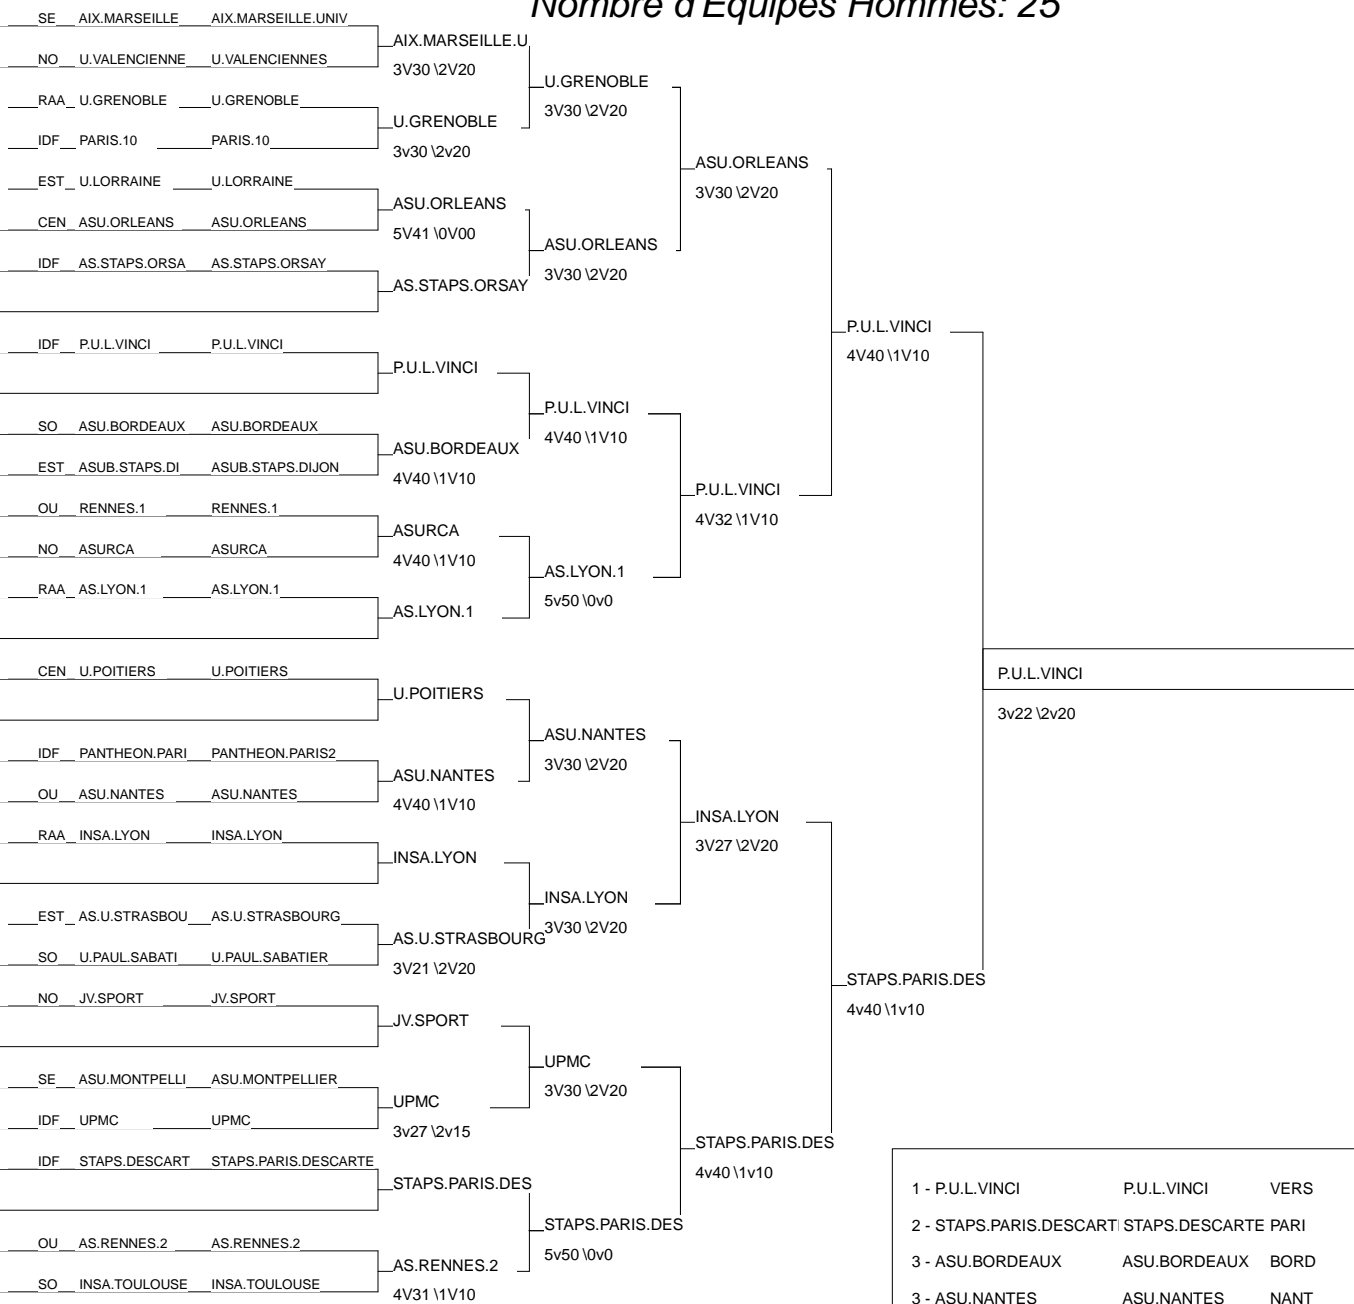

FRANCE Equipes FFSU Masc/Fém 2014

ORLEANS le 3 avril 2014 03/04/2014

Nombre d'Equipes Hommes: 25