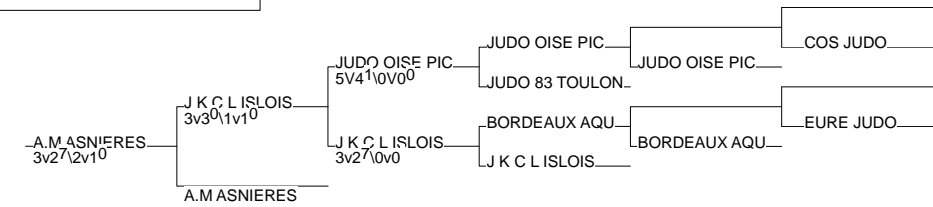

Championnat de France Par Equipe 2D

Elancourt 07/02/2015-08/02/2015

Nombre d'Equipes Femmes: 39

1 - BLANC MESNIL	BLANC MESNIL	93	93
2 - AJA PARIS XX	AJA PARIS XX	75	75
3 - CALVADOS JUDO	CALVADOS JUDO	NOR	NOR
3 - A.M ASNIERES	A.M ASNIERES	92	92
5 - JO GRAND LYON	JO GRAND LYON	RA	RA
5 - J K C L ISLOIS	J K C L ISLOIS	MP	MP
7 - JUDO CLUB JUNIV	JUDO CLUB JUNIV	CHA	CHA
7 - JUDO OISE PIC	JUDO OISE PIC	PIC	PIC

Epreuve de qualification Tab A

Elancourt 07/02/2015-08/02/2015

Nombre d'Equipes Femmes: 12

1 - MONTPELLIER	MONTPELLIER	LR	LR
2 - DOJO DES ABERS	DOJO DES ABERS	BRE	BRE
3 - RED STAR C.MONT	RED STAR C.MON	93	93
3 - Alliance Judo59	Alliance Judo5	NRD	NRD