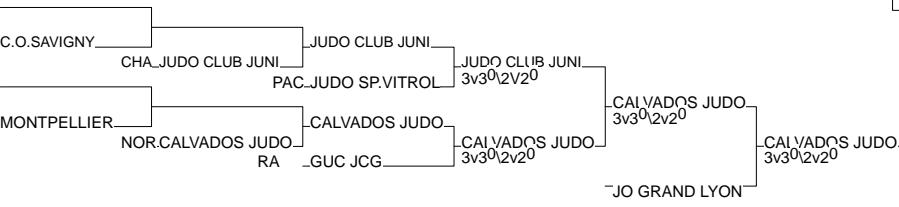

Championnat de France Par Equipe 2D

Elancourt 07/02/2015-08/02/2015

Nombre d'Equipes Femmes: 39

1 - BLANC MESNIL	BLANC MESNIL	93	93
2 - AJA PARIS XX	AJA PARIS XX	75	75
3 - CALVADOS JUDO	CALVADOS JUDO	NOR	NOR
3 - A.M ASNIERES	A.M ASNIERES	92	92
5 - JO GRAND LYON	JO GRAND LYON	RA	RA
5 - J K C L ISLOIS	J K C L ISLOIS	MP	MP
7 - JUDO CLUB JUNIV	JUDO CLUB JUNIV	CHA	CHA
7 - JUDO OISE PIC	JUDO OISE PIC	PIC	PIC

Epreuve de qualification Tab A

Elancourt 07/02/2015-08/02/2015

Nombre d'Equipes Femmes: 12

1 - MONTPELLIER	MONTPELLIER	LR	LR
2 - DOJO DES ABERS	DOJO DES ABERS	BRE	BRE
3 - RED STAR C.MONT	RED STAR C.MON	93	93
3 - Alliance Judo59	Alliance Judo5	NRD	NRD