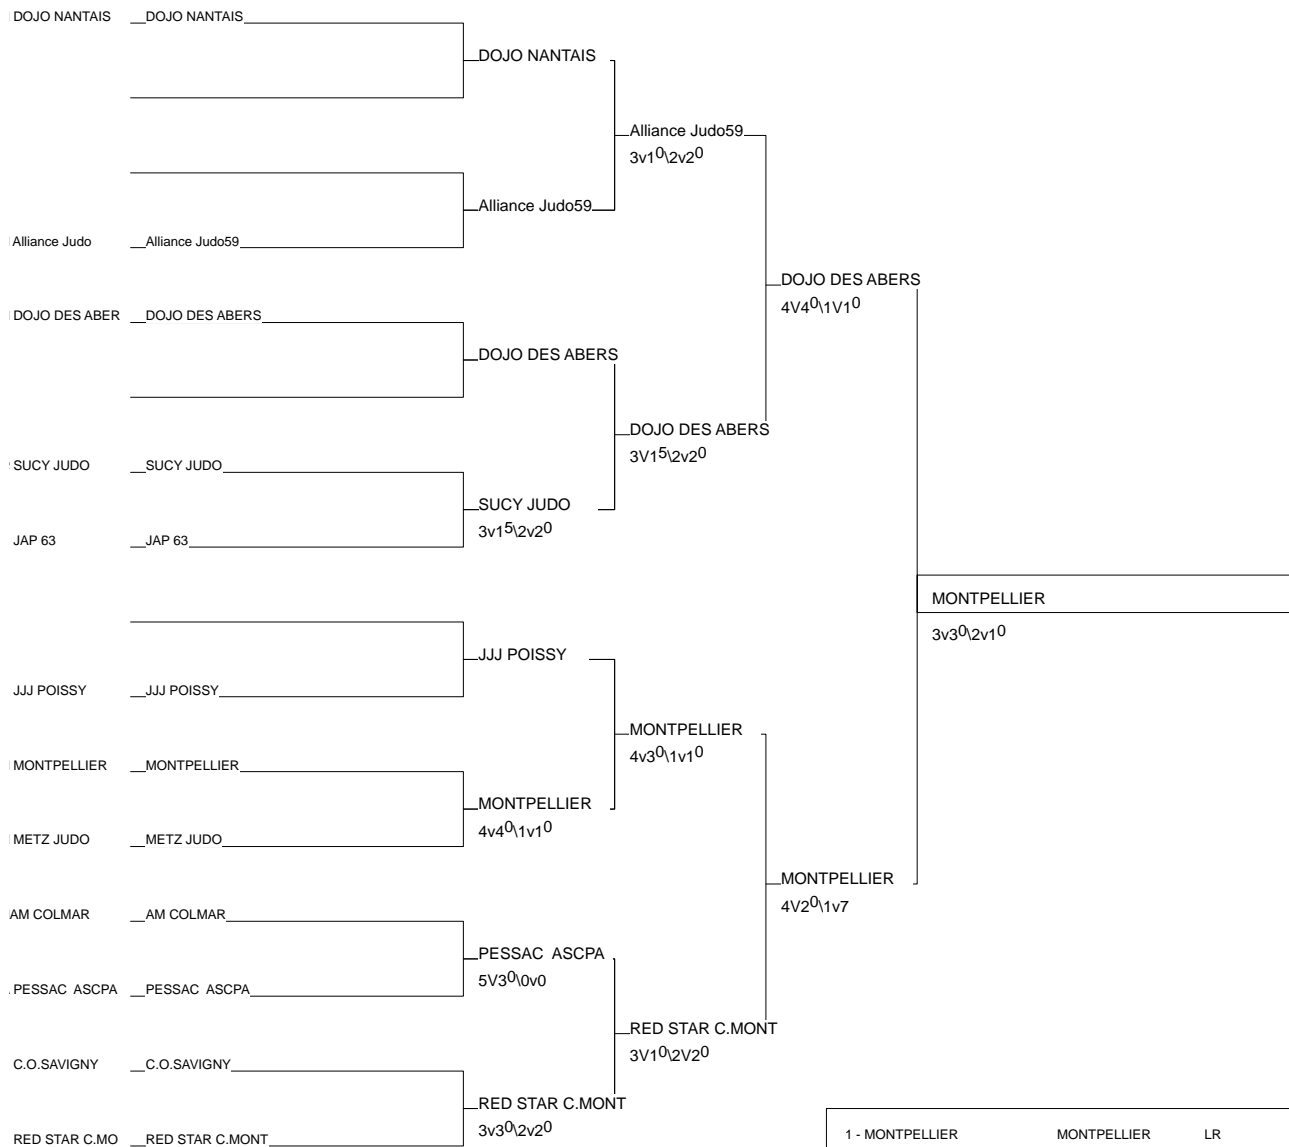

Championnat de France Par Equipe 2D

Elancourt 07/02/2015-08/02/2015

Nombre d'Equipes Femmes: 39

1 - BLANC MESNIL	BLANC MESNIL	93	93
2 - AJA PARIS XX	AJA PARIS XX	75	75
3 - CALVADOS JUDO	CALVADOS JUDO	NOR	NOR
3 - A.M ASNIERES	A.M ASNIERES	92	92
5 - JO GRAND LYON	JO GRAND LYON	RA	RA
5 - J K C L ISLOIS	J K C L ISLOIS	MP	MP
7 - JUDO CLUB JUNIV	JUDO CLUB JUNIV	CHA	CHA
7 - JUDO OISE PIC	JUDO OISE PIC	PIC	PIC

Epreuve de qualification Tab A

Elancourt 07/02/2015-08/02/2015

Nombre d'Equipes Femmes: 12

1 - MONTPELLIER	MONTPELLIER	LR	LR
2 - DOJO DES ABERS	DOJO DES ABERS	BRE	BRE
3 - RED STAR C.MONT	RED STAR C.MON	93	93
3 - Alliance Judo59	Alliance Judo5	NRD	NRD

Epreuve de qualification Tab B

Elancourt 07/02/2015-08/02/2015

Nombre d'Equipes Femmes: 11

1 - CPB RENNES	CPB RENNES	BRE	BRE
2 - JC PERSA	JC PERSA	95	95
3 - JC CHILLY	JC CHILLY	91	91
3 - EURE JUDO	EURE JUDO	NOR	NOR