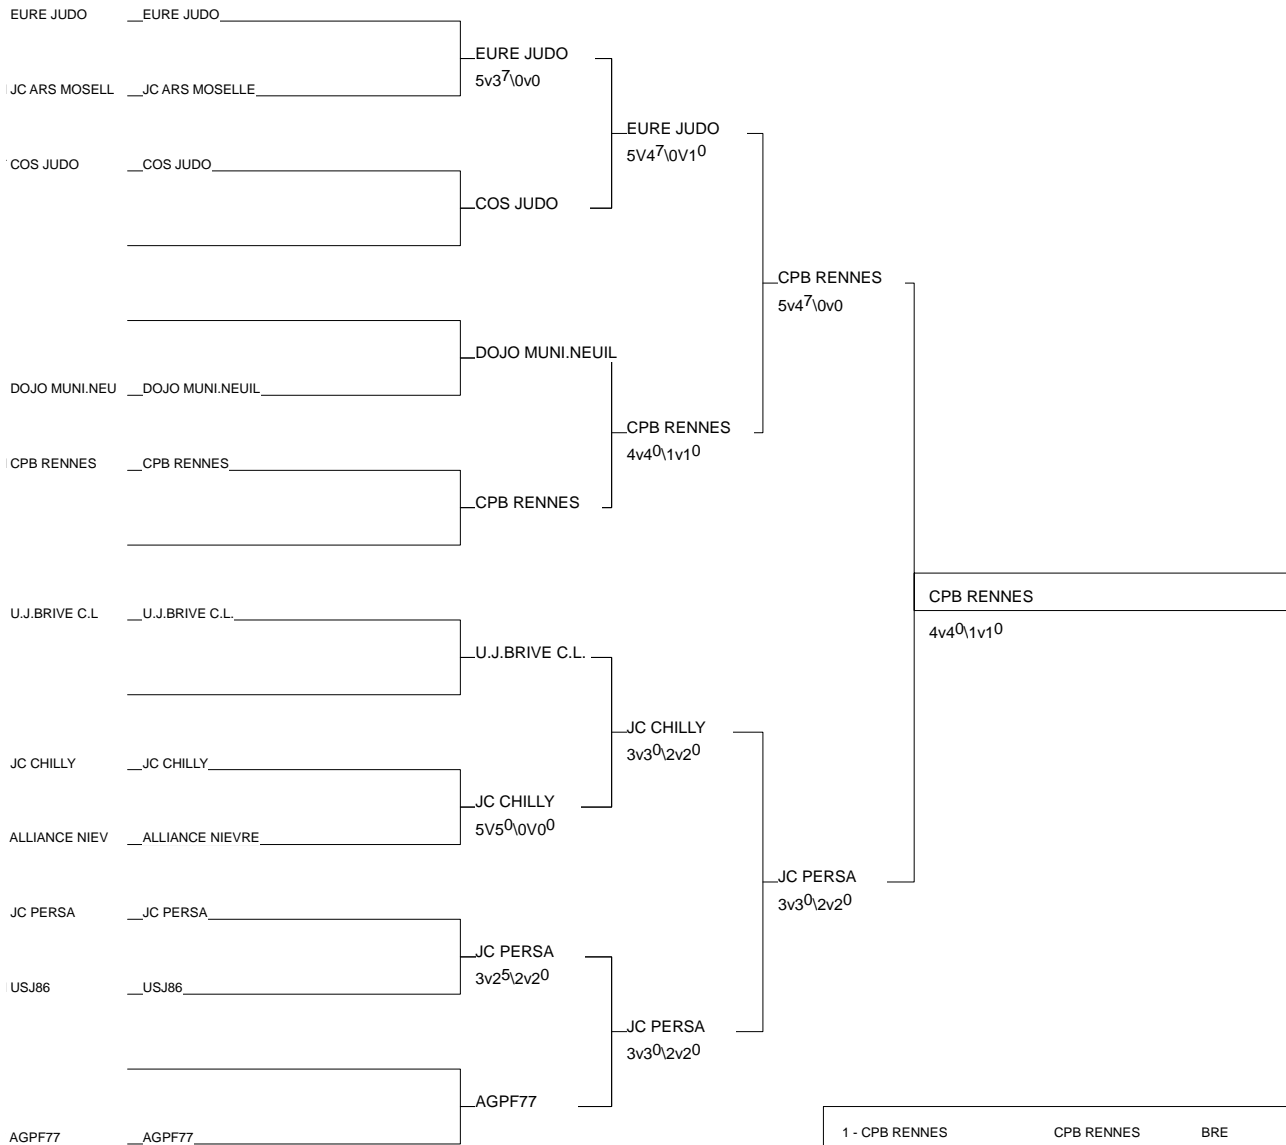

Championnat de France Par Equipe 2D

Elancourt 07/02/2015-08/02/2015

Nombre d'Equipes Femmes: 39

1 - BLANC MESNIL	BLANC MESNIL	93	93
2 - AJA PARIS XX	AJA PARIS XX	75	75
3 - CALVADOS JUDO	CALVADOS JUDO	NOR	NOR
3 - A.M ASNIERES	A.M ASNIERES	92	92
5 - JO GRAND LYON	JO GRAND LYON	RA	RA
5 - J K C L ISLOIS	J K C L ISLOIS	MP	MP
7 - JUDO CLUB JUNIV	JUDO CLUB JUNIV	CHA	CHA
7 - JUDO OISE PIC	JUDO OISE PIC	PIC	PIC

Epreuve de qualification Tab A

Elancourt 07/02/2015-08/02/2015

Nombre d'Equipes Femmes: 12

1 - MONTPELLIER	MONTPELLIER	LR	LR
2 - DOJO DES ABERS	DOJO DES ABERS	BRE	BRE
3 - RED STAR C.MONT	RED STAR C.MON	93	93
3 - Alliance Judo59	Alliance Judo5	NRD	NRD

Epreuve de qualification Tab B

Elancourt 07/02/2015-08/02/2015

Nombre d'Equipes Femmes: 11

1 - CPB RENNES	CPB RENNES	BRE	BRE
2 - JC PERSA	JC PERSA	95	95
3 - JC CHILLY	JC CHILLY	91	91
3 - EURE JUDO	EURE JUDO	NOR	NOR