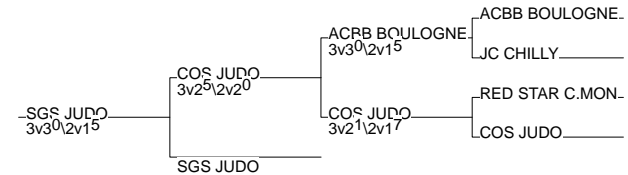

Championnats de France par Eq. 1ère div

Toulouse 07/03/2015-08/03/2015

Nombre d'Equipes Hommes: 38

1 - SUCY JUDO	SUCY JUDO	94	94
2 - NICE JUDO	NICE JUDO	PACA	PAC
3 - LEVALLOIS SPORT	LEVALLOIS SPORT	92	92
3 - SGS JUDO	SGS JUDO	91	91
5 - OLYMPIC J NICE	OLYMPIC J NICE	PACA	PAC
5 - COS JUDO	COS JUDO	78	78
7 - J.C.MAISONS ALF	J.C.MAISONS ALF	94	94
7 - ACBB BOULOGNE	ACBB BOULOGNE	92	92