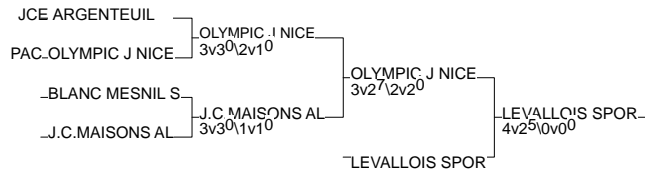

Championnats de France par Eq. 1ère div

Toulouse 07/03/2015-08/03/2015

Nombre d'Equipes Hommes: 38

1 - SUCY JUDO	SUCY JUDO	94	94
2 - NICE JUDO	NICE JUDO	PACA	PAC
3 - LEVALLOIS SPORT	LEVALLOIS SPORT	92	92
3 - SGS JUDO	SGS JUDO	91	91
5 - OLYMPIC J NICE	OLYMPIC J NICE	PACA	PAC
5 - COS JUDO	COS JUDO	78	78
7 - J.C.MAISONS ALF	J.C.MAISONS ALF	94	94
7 - ACBB BOULOGNE	ACBB BOULOGNE	92	92