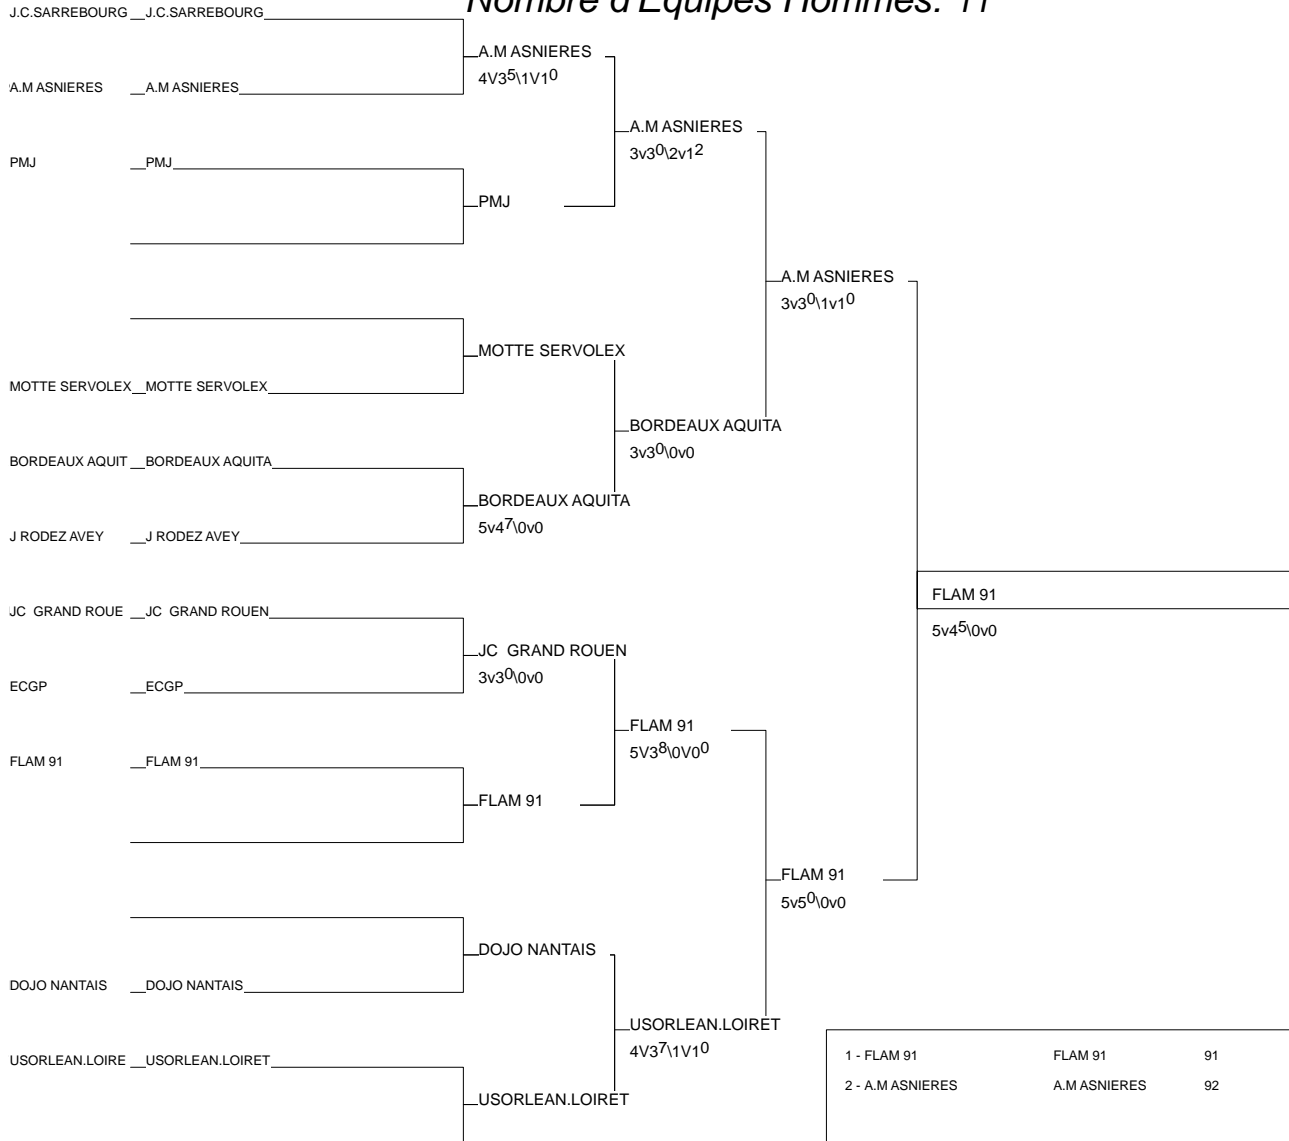

Championnats de France par Eq. 1ère div

Toulouse 07/03/2015-08/03/2015

Nombre d'Equipes Hommes: 38

1 - SUCY JUDO	SUCY JUDO	94	94
2 - NICE JUDO	NICE JUDO	PACA	PAC
3 - LEVALLOIS SPORT	LEVALLOIS SPORT	92	92
3 - SGS JUDO	SGS JUDO	91	91
5 - OLYMPIC J NICE	OLYMPIC J NICE	PACA	PAC
5 - COS JUDO	COS JUDO	78	78
7 - J.C.MAISONS ALF	J.C.MAISONS ALF	94	94
7 - ACBB BOULOGNE	ACBB BOULOGNE	92	92

Epreuve de Maintien Tab A

Toulouse 07/03/2015-08/03/2015

Nombre d'Equipes Hommes: 11

1 - FLAM 91	FLAM 91	91	91
2 - A.M ASNIERES	A.M ASNIERES	92	92

Epreuve de Maintien Tab B

Toulouse 07/03/2015-08/03/2015

Nombre d'Equipes Hommes: 11