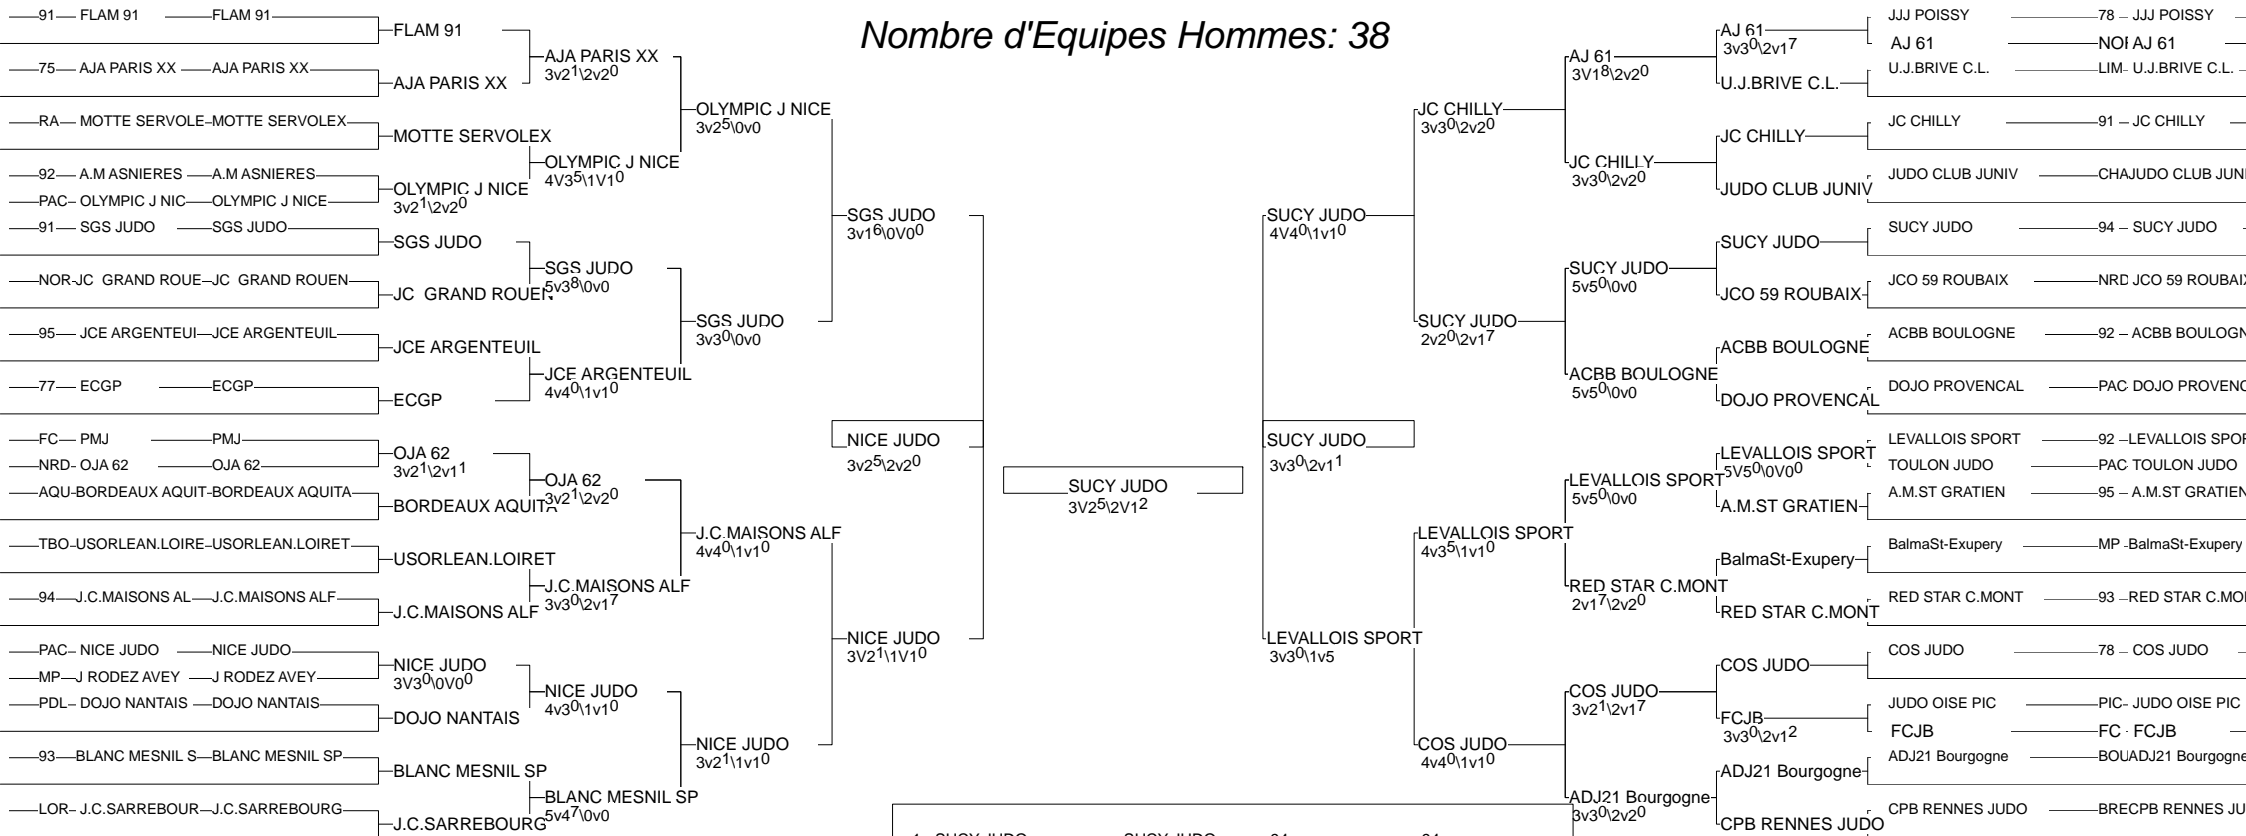

Championnats de France par Eq. 1ère div

Toulouse 07/03/2015-08/03/2015

Nombre d'Equipes Hommes: 38

1 - SUCY JUDO	SUCY JUDO	94	94
2 - NICE JUDO	NICE JUDO	PACA	PAC
3 - LEVALLOIS SPORT	LEVALLOIS SPORT	92	92
3 - SGS JUDO	SGS JUDO	91	91
5 - OLYMPIC J NICE	OLYMPIC J NICE	PACA	PAC
5 - COS JUDO	COS JUDO	78	78
7 - J.C.MAISONS ALF	J.C.MAISONS ALF	94	94
7 - ACBB BOULOGNE	ACBB BOULOGNE	92	92

Epreuve de Maintien Tab A

Toulouse 07/03/2015-08/03/2015

Nombre d'Equipes Hommes: 11

1 - FLAM 91	FLAM 91	91	91
2 - A.M ASNIERES	A.M ASNIERES	92	92

Epreuve de Maintien Tab B

Toulouse 07/03/2015-08/03/2015

Nombre d'Equipes Hommes: 11