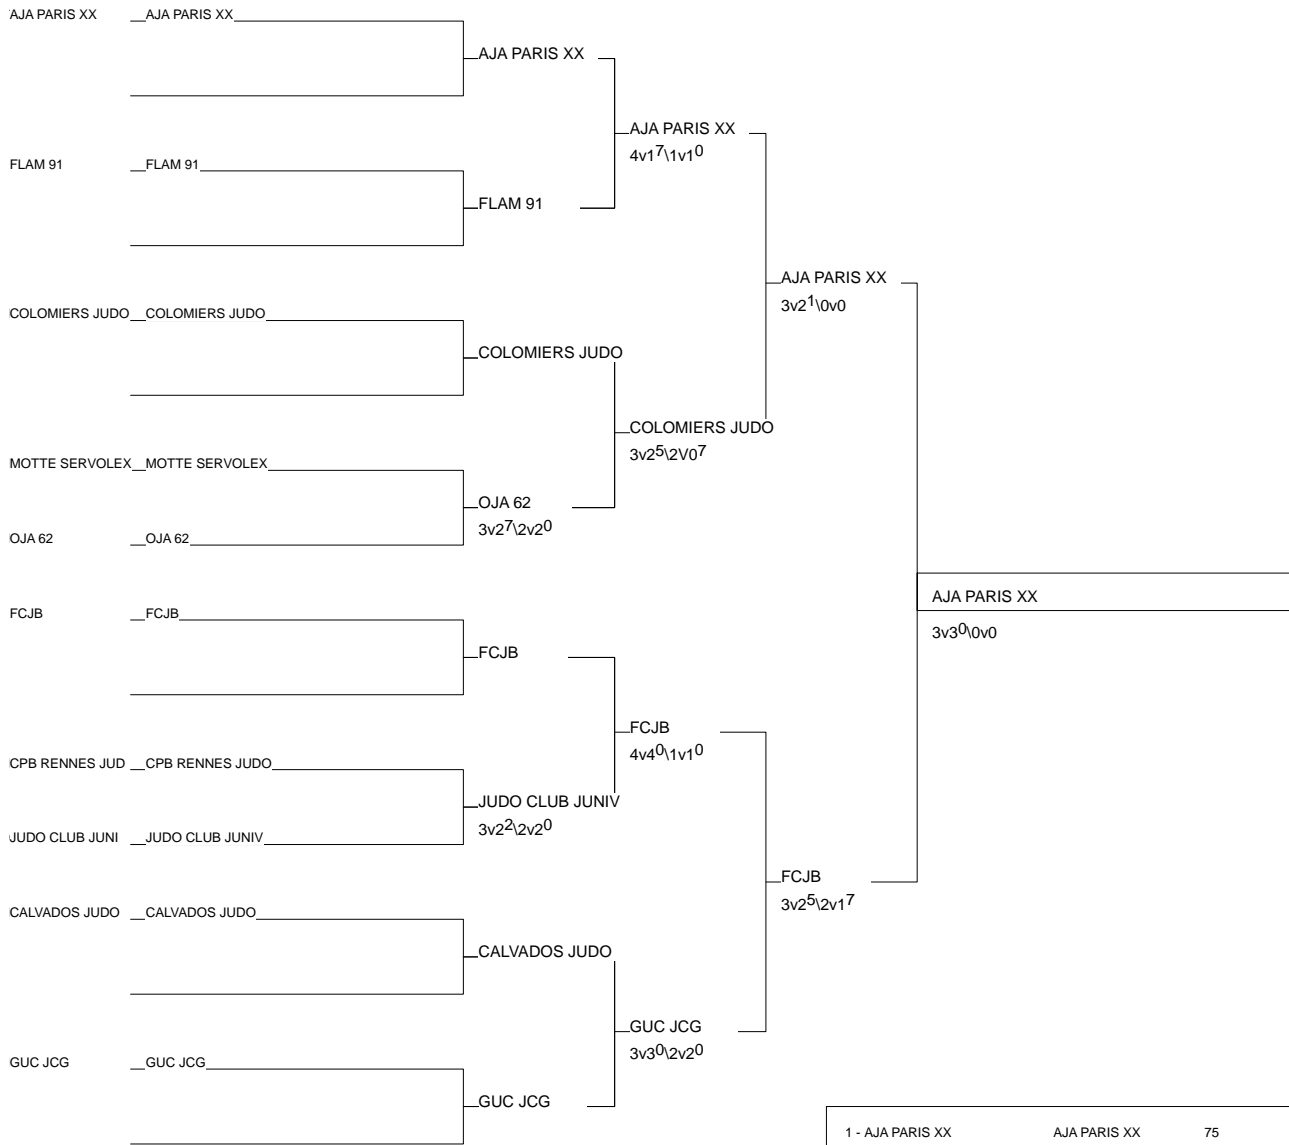

Championnats de France par Eq. 1ère div

Toulouse 07/03/2015-08/03/2015

Nombre d'Equipes Femmes: 36

1 - RSC CHAMPIGNY	RSC CHAMPIGNY	94
2 - A.J.LIMOGES	A.J.LIMOGES	LIM
3 - LEVALLOIS SPORT	LEVALLOIS SPORT	92
3 - JCE ARGENTEUIL	JCE ARGENTEUIL	95
5 - LA COURONNE JUD	LA COURONNE JUDPCH	PCH
5 - SGS JUDO	SGS JUDO	91
7 - J.C.MAISONS ALF	J.C.MAISONS ALF	94
7 - JC PONTAULT	JC PONTAULT	77

Epreuve de Maintien Tab A

Toulouse 07/03/2015-08/03/2015

Nombre d'Equipes Femmes: 10

Epreuve de Maintien Tab B

Toulouse 07/03/2015-08/03/2015

Nombre d'Equipes Femmes: 10