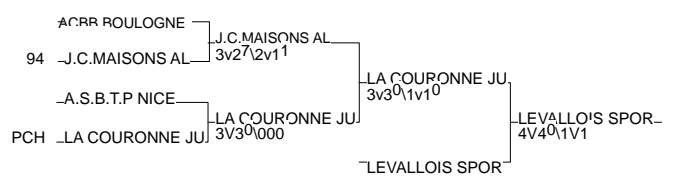

Championnats de France par Eq. 1ère div

Toulouse 07/03/2015-08/03/2015

Nombre d'Equipes Femmes: 36

1 - RSC CHAMPIGNY	RSC CHAMPIGNY	94
2 - A.J.LIMOGES	A.J.LIMOGES	LIM
3 - LEVALLOIS SPORT	LEVALLOIS SPORT	92
3 - JCE ARGENTEUIL	JCE ARGENTEUIL	95
5 - LA COURONNE JUD	LA COURONNE JUDPCH	PCH
5 - SGS JUDO	SGS JUDO	91
7 - J.C.MAISONS ALF	J.C.MAISONS ALF	94
7 - JC PONTAULT	JC PONTAULT	77