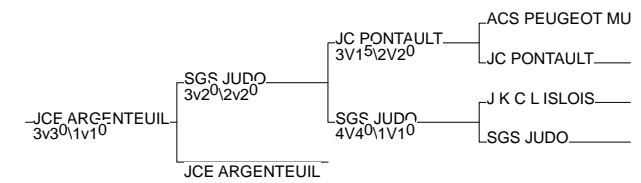

Championnats de France par Eq. 1ère div

Toulouse 07/03/2015-08/03/2015

Nombre d'Equipes Femmes: 36

1 - RSC CHAMPIGNY	RSC CHAMPIGNY	94
2 - A.J.LIMOGES	A.J.LIMOGES	LIM
3 - LEVALLOIS SPORT	LEVALLOIS SPORT	92
3 - JCE ARGENTEUIL	JCE ARGENTEUIL	95
5 - LA COURONNE JUD	LA COURONNE JUDPCH	PCH
5 - SGS JUDO	SGS JUDO	91
7 - J.C.MAISONS ALF	J.C.MAISONS ALF	94
7 - JC PONTAULT	JC PONTAULT	77

Epreuve de Maintien Tab A

Toulouse 07/03/2015-08/03/2015

Nombre d'Equipes Femmes: 10

Epreuve de Maintien Tab B

Toulouse 07/03/2015-08/03/2015

Nombre d'Equipes Femmes: 10