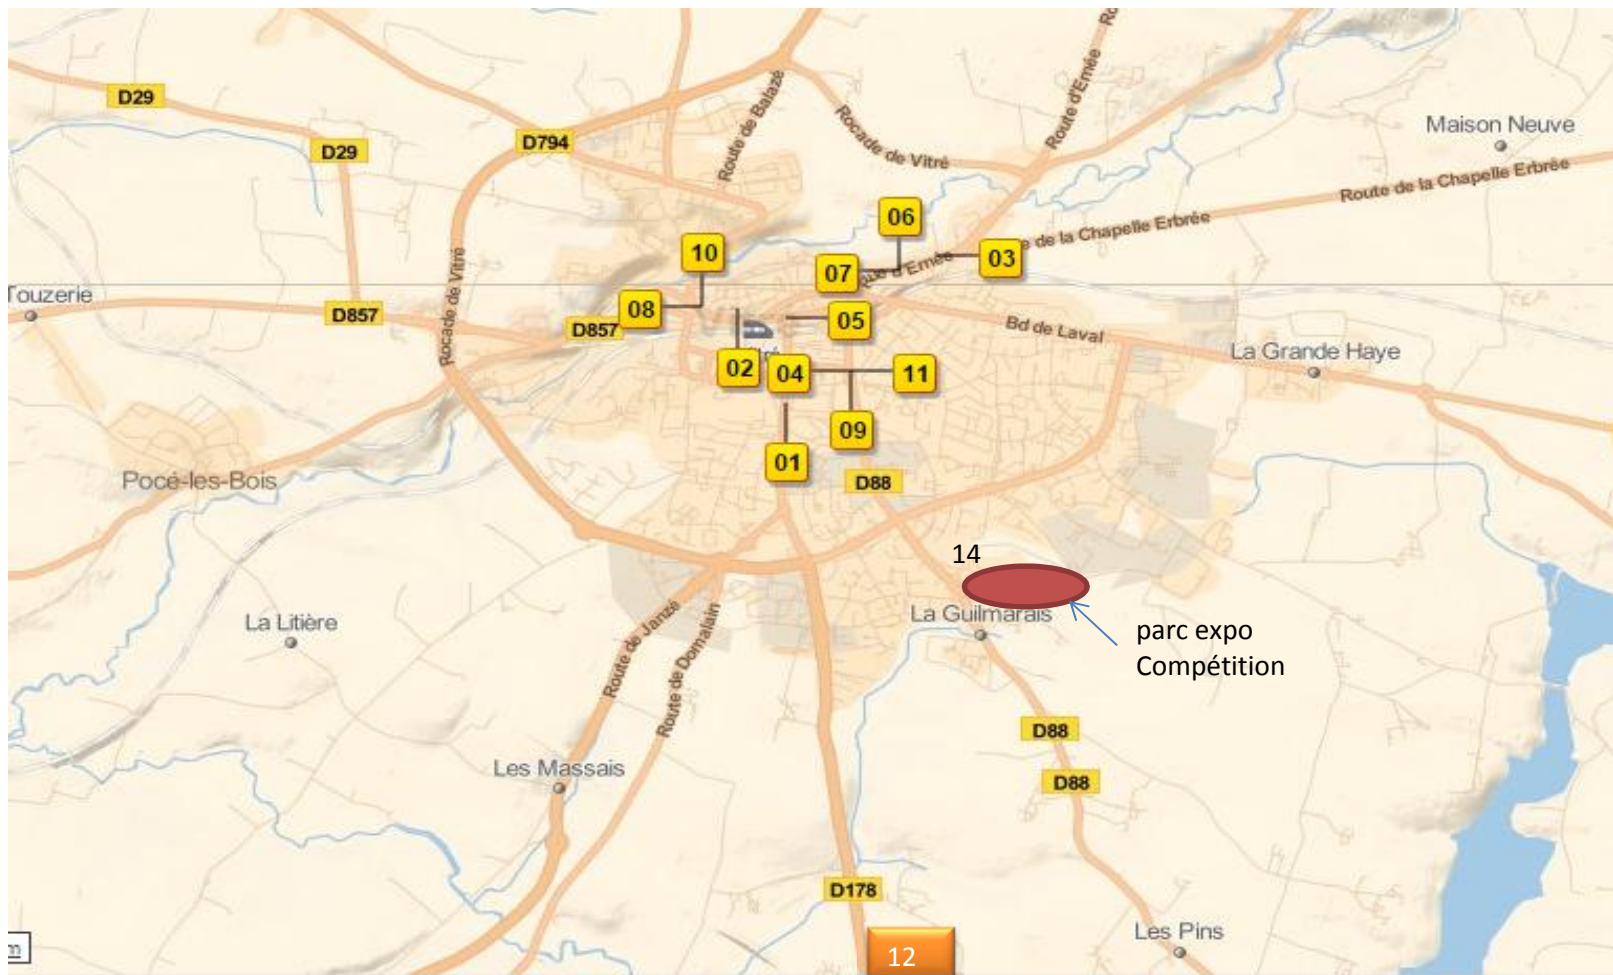

LISTE HEBERGEMENTS à VITRÉ

N°	nom	adresse	tél	fax ou portable	site ou mail
1	Hôtel Ibis	1, Bd de Chateaubriand	35500 VITRÉ	02 99 75 51 70	www.ibishotel.com
2	Hôtel Le Minotel	47, rue de la Poterie	35500 Vitré	02 99 75 11 11	02 99 75 81 26 www.leminotel.fr
3, 6, 7	H/R La Grenouillère	63, rue d'Ernée	35500 Vitré	02 99 75 34 52	02 99 75 38 14 www.hotel-restaurant-lagrenouillere.com
4	H/R L'espérance	21, Bd des Rochers	35500 Vitré	02 99 75 01 71	02 99 75 80 87 www.hotel-restaurantvitre.fr
5	CITOTEL Le petit Billot	5bis, pl du Gral Leclerc	35500 Vitré	02 99 75 02 10	02 99 74 72 96 www.hotel-lepetitbillot.fr
8	Hôtel du Château	5, rue Rallon	35500 Vitré	02 99 74 58 59	02 99 75 35 47 www.hotelduchateauvitre.fr
hôtel extérieur bien situé					
12	Brit-Hôtel Le Madison	ZA d Piquet	35370 Etelles	02 23 55 46 46 par mail	www.hotel-vitre-madison.brithotel.fr
camping					
14	Municipal St Etienne	Rte d'Argentré	35500 Vitré	02 99 75 25 28	06 12 33 58 61 camping@mairie-vitre.fr