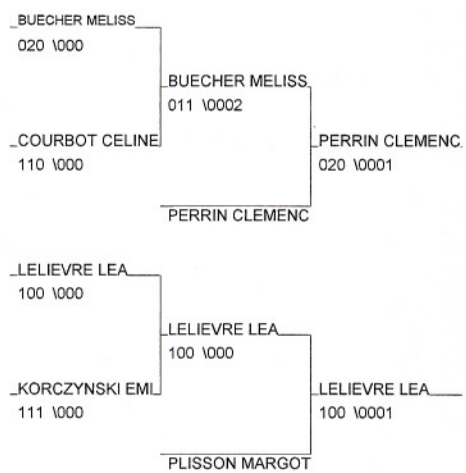

23° Tournoi de Nantes Cadets Feminins

Nantes 02/12/2012

Cat. -57

Nb. Judokas : 16

1 - ATTIA SALOME	ECOLE DE JUDO	PEAU	63
2 - MONNEY CAMILLE	USORLEAN.LOIRE	TBO	45
3 - PERRIN CLEMENCE	ENTENTE ROCHE	PCH	17
3 - LELIEVRE LEA	COTE DE LUMIER	PDL	85
5 - BUECHER MELISSA	JUDO 85	PDL	85
5 - PLISSON MARGOT	J.C.AIGREFEUIL	PCH	17
7 - COURBOT CELINE	J.C.ST PORCHAI	PCH	17
7 - KORCZYNSKI EMILIE	JC ST JEAN D A	PCH	17