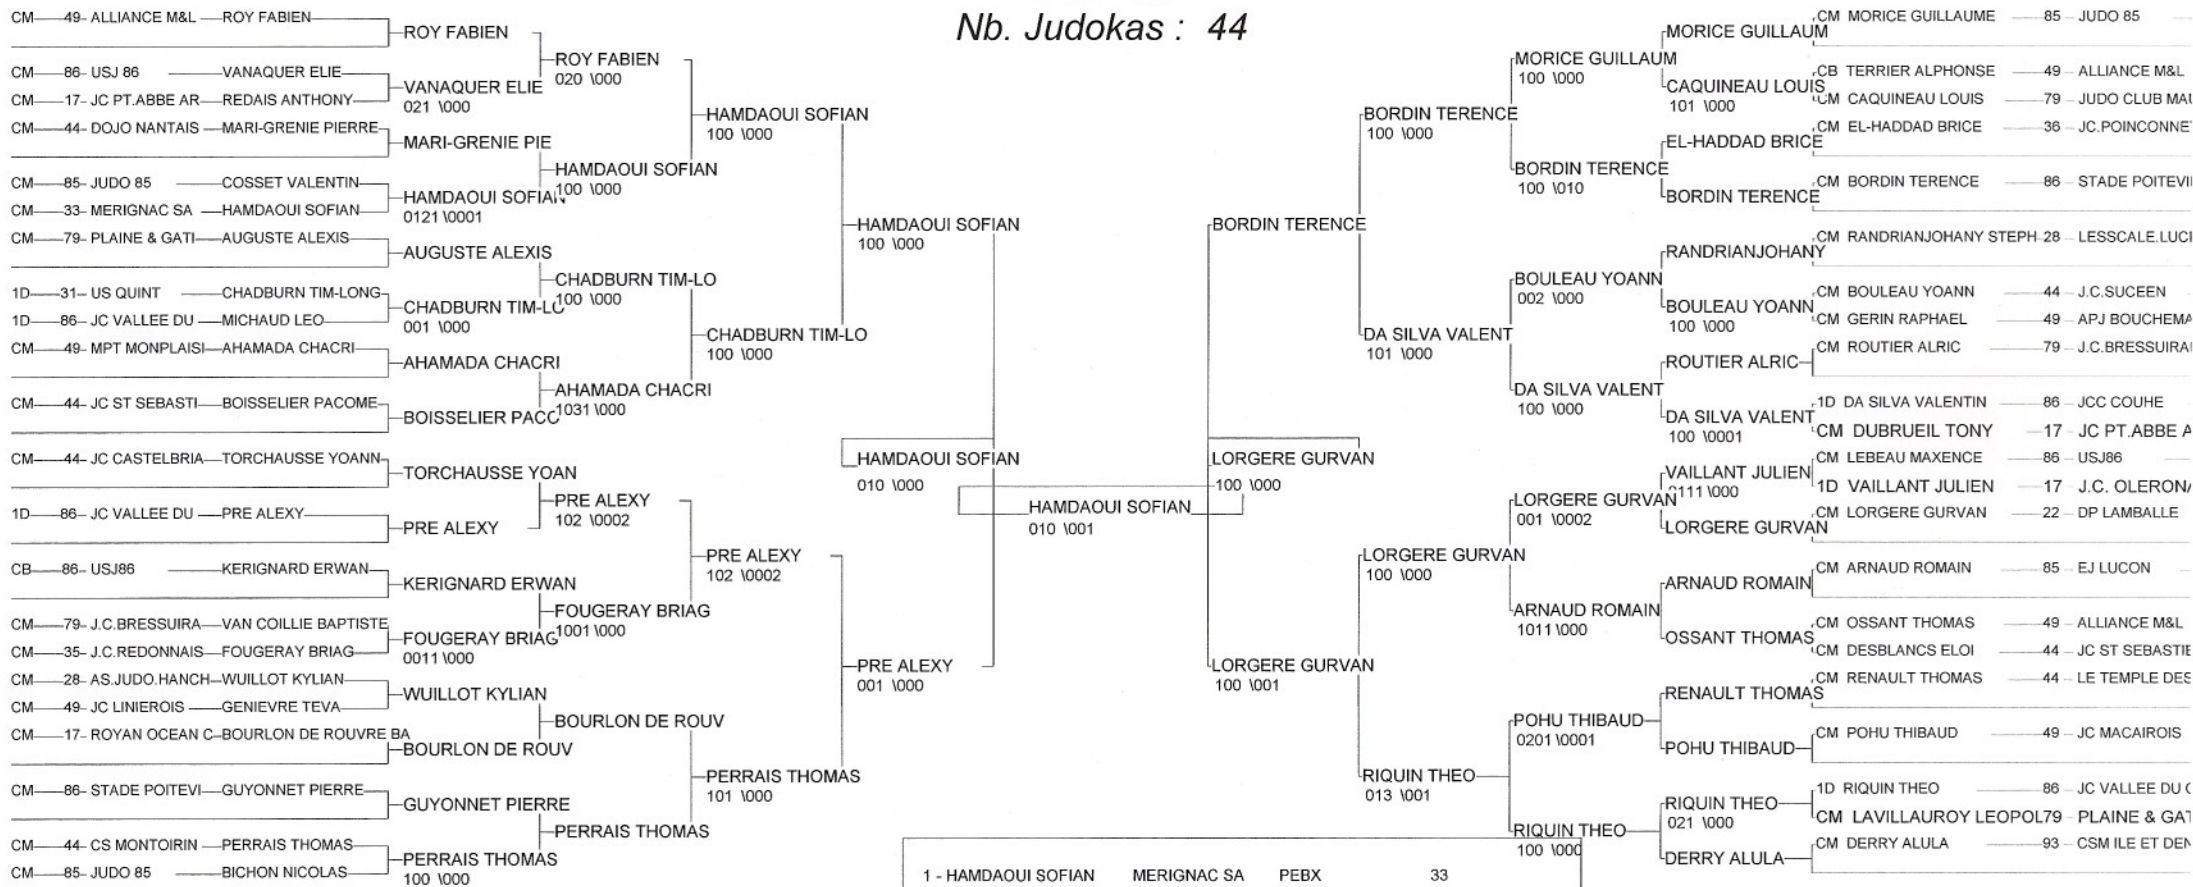

23° Tournoi de Nantes Cadets Masculins

Nantes 02/12/2012

Cat. -60

Nb. Judokas : 44