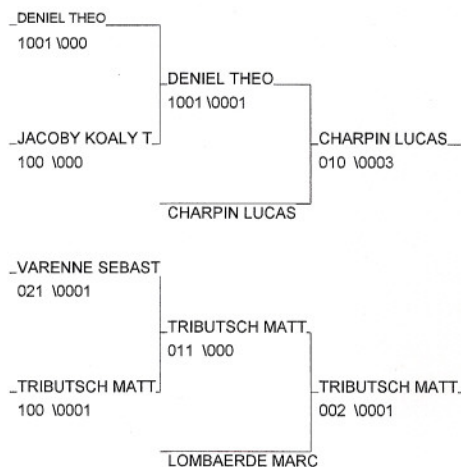

23° Tournoi de Nantes Cadets Masculins

Nantes 02/12/2012

Cat. -50

Nb. Judokas : 17