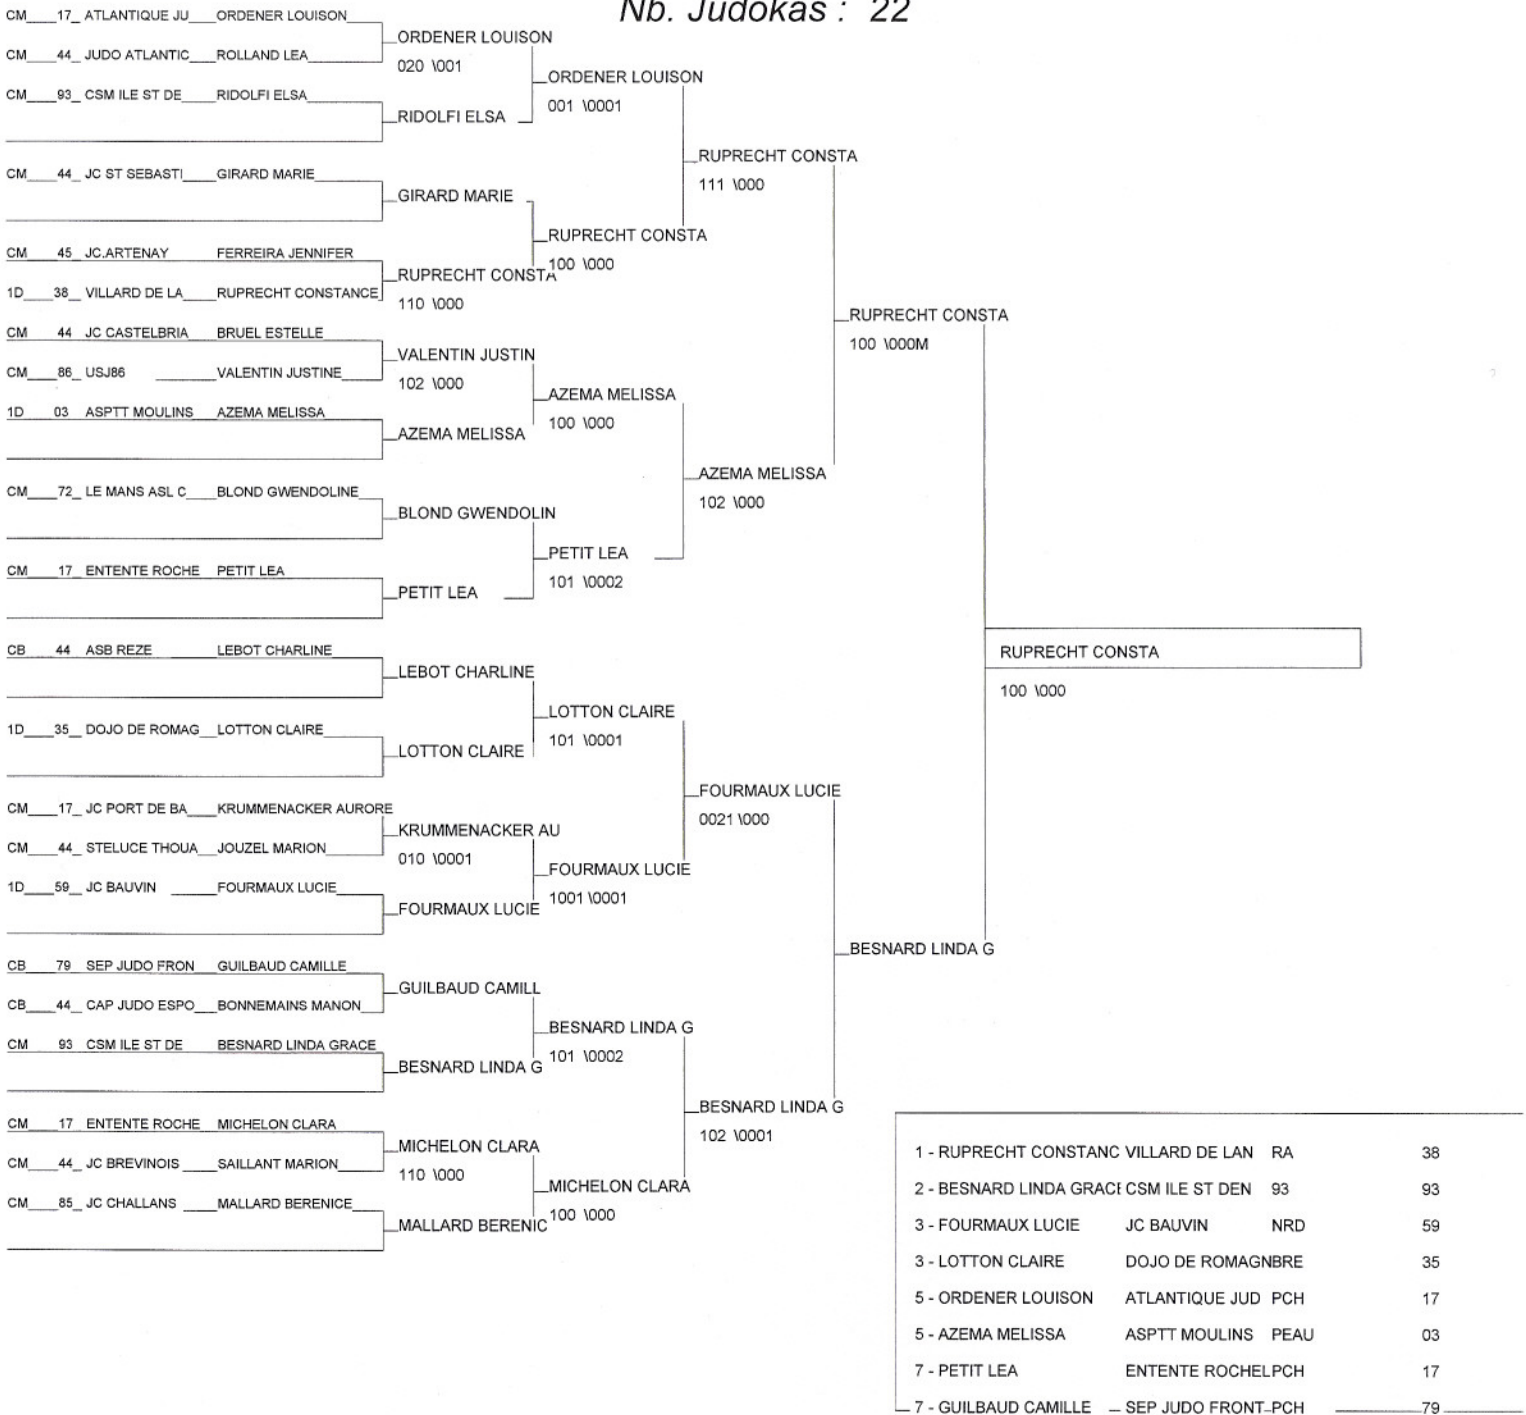

23° Tournoi de Nantes Cadets Feminins

Nantes 02/12/2012

Cat. -52

Nb. Judokas : 22