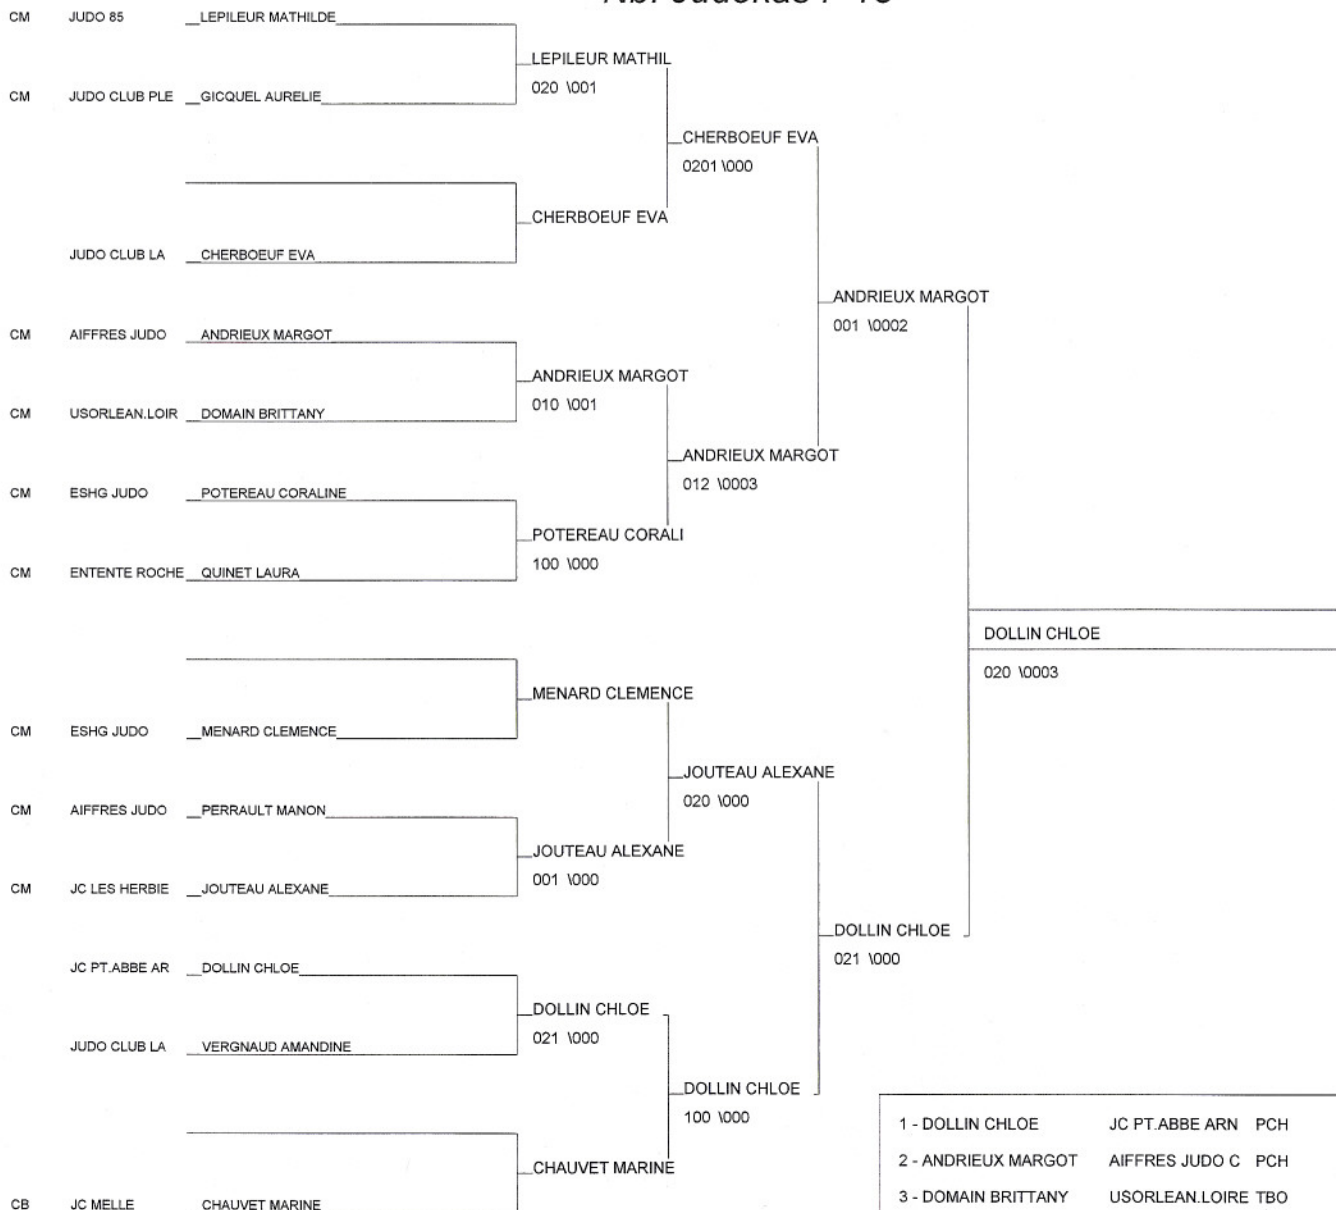

23° Tournoi de Nantes Cadets Feminins

Nantes 02/12/2012

Cat. -70

Nb. Judokas : 13

1 - DOLLIN CHLOE	JC PT.ABBE ARN	PCH	17
2 - ANDRIEUX MARGOT	AIFFRES JUDO C	PCH	79
3 - DOMAIN BRITTANY	USORLEAN.LOIRE	TBO	45
3 - PERRAULT MANON	AIFFRES JUDO C	PCH	79
5 - JOUTEAU ALEXANE	JC LES HERBIER	PDL	85
5 - CHERBOEUF EVA	JUDO CLUB LA F	PDL	72
7 - LEPILEUR MATHILDE	JUDO 85	PDL	85
7 - VERGNAUD AMANDINE	JUDO CLUB LA M	PDL	44