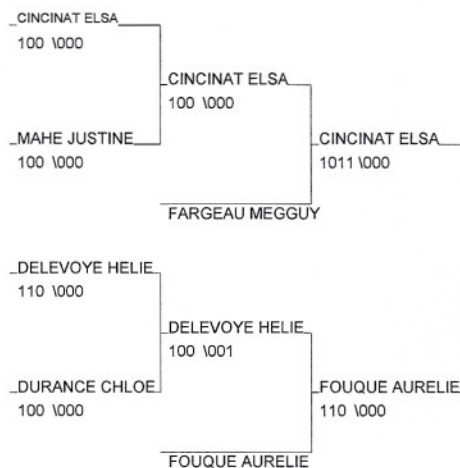

23° Tournoi de Nantes Cadets Feminins

Nantes 02/12/2012

Cat. -63

Nb. Judokas : 16

1 - DEKETER MANON	ES BELLEVILLE	PDL	85
2 - JARDIN MATHILDE	ENTENTE ROCHEL PCH		17
3 - CINCINAT ELSA	ST.JEAN.LEBLAN	TBO	45
3 - FOUQUE AURELIE	DP LAMBALLE	BRE	22
5 - FARGEAU MEGGUY	SC LANGEAIS	TBO	37
5 - DELEVOYE HELIENA	UNION CHOLET J	PDL	49
7 - MAHE JUSTINE	KETSUGO ANGERSPDL		49
7 - DURANCE CHLOE	JC MACAIROIS	PDL	49