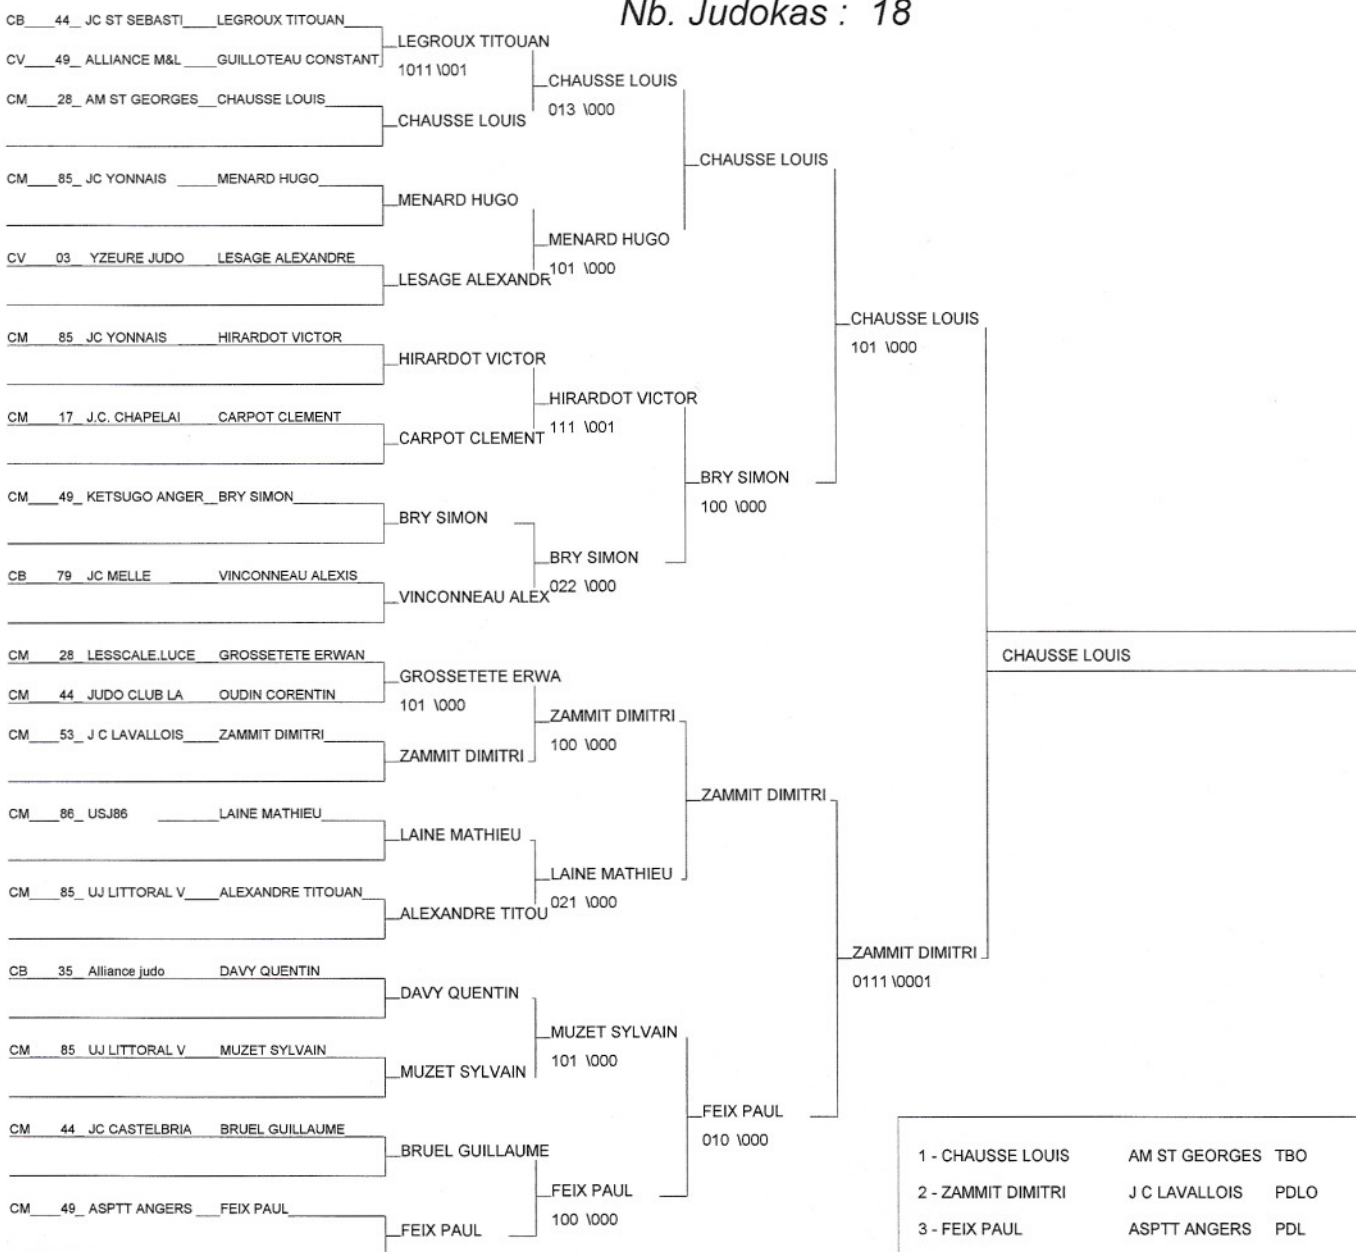

23° Tournoi de Nantes Cadets Masculins

Nantes 02/12/2012

Cat. -46

Nb. Judokas : 18

1 - CHAUSSE LOUIS	AM ST GEORGES	TBO	28
2 - ZAMMIT DIMITRI	J C LAVALLOIS	PDLO	53
3 - FEIX PAUL	ASPTT ANGERS	PDL	49
3 - GROSSETETE ERWAN	LESSCALE.LUCE	TBO	28
5 - HIRARDOT VICTOR	JC YONNAIS	PDLO	85
5 - BRY SIMON	KETSUGO ANGERS	PDL	49
7 - MENARD HUGO	JC YONNAIS	PDL	85
7 - BRUEL GUILLAUME	JC CASTELBRIAN	PDL	44