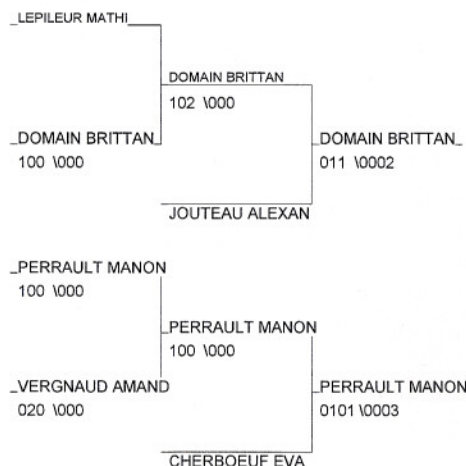

23° Tournoi de Nantes Cadets Feminins

Nantes 02/12/2012

Cat. -70

Nb. Judokas : 13

1 - DOLLIN CHLOE	JC PT.ABBE ARN	PCH	17
2 - ANDRIEUX MARGOT	AIFFRES JUDO C	PCH	79
3 - DOMAIN BRITTANY	USORLEAN.LOIRE	TBO	45
3 - PERRAULT MANON	AIFFRES JUDO C	PCH	79
5 - JOUTEAU ALEXANE	JC LES HERBIER	PDL	85
5 - CHERBOEUF EVA	JUDO CLUB LA F	PDL	72
7 - LEPILEUR MATHILDE	JUDO 85	PDL	85
7 - VERGNAUD AMANDINE	JUDO CLUB LA M	PDL	44