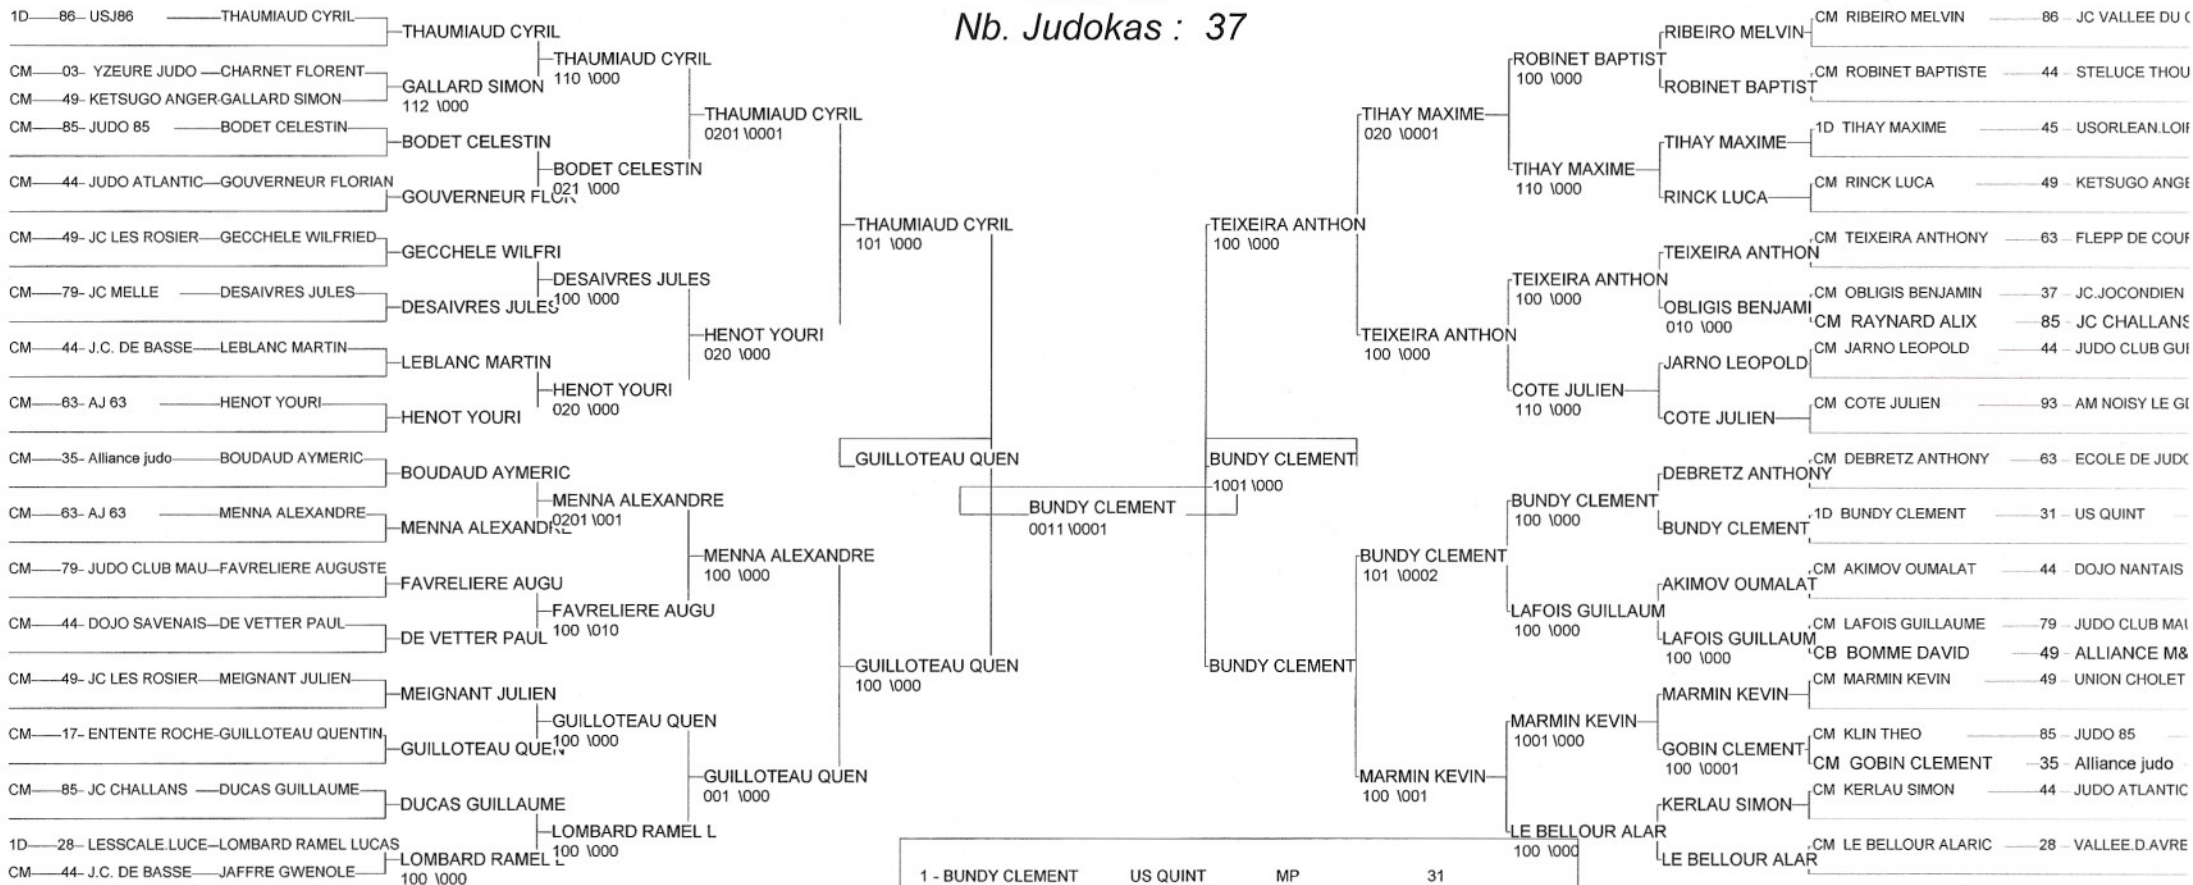

23° Tournoi de Nantes Cadets Masculins

Nantes 02/12/2012

Cat. -50

Nb. Judokas : 17

23° Tournoi de Nantes Cadets Masculins

Nantes 02/12/2012

Cat. -55

Nb. Judokas : 37