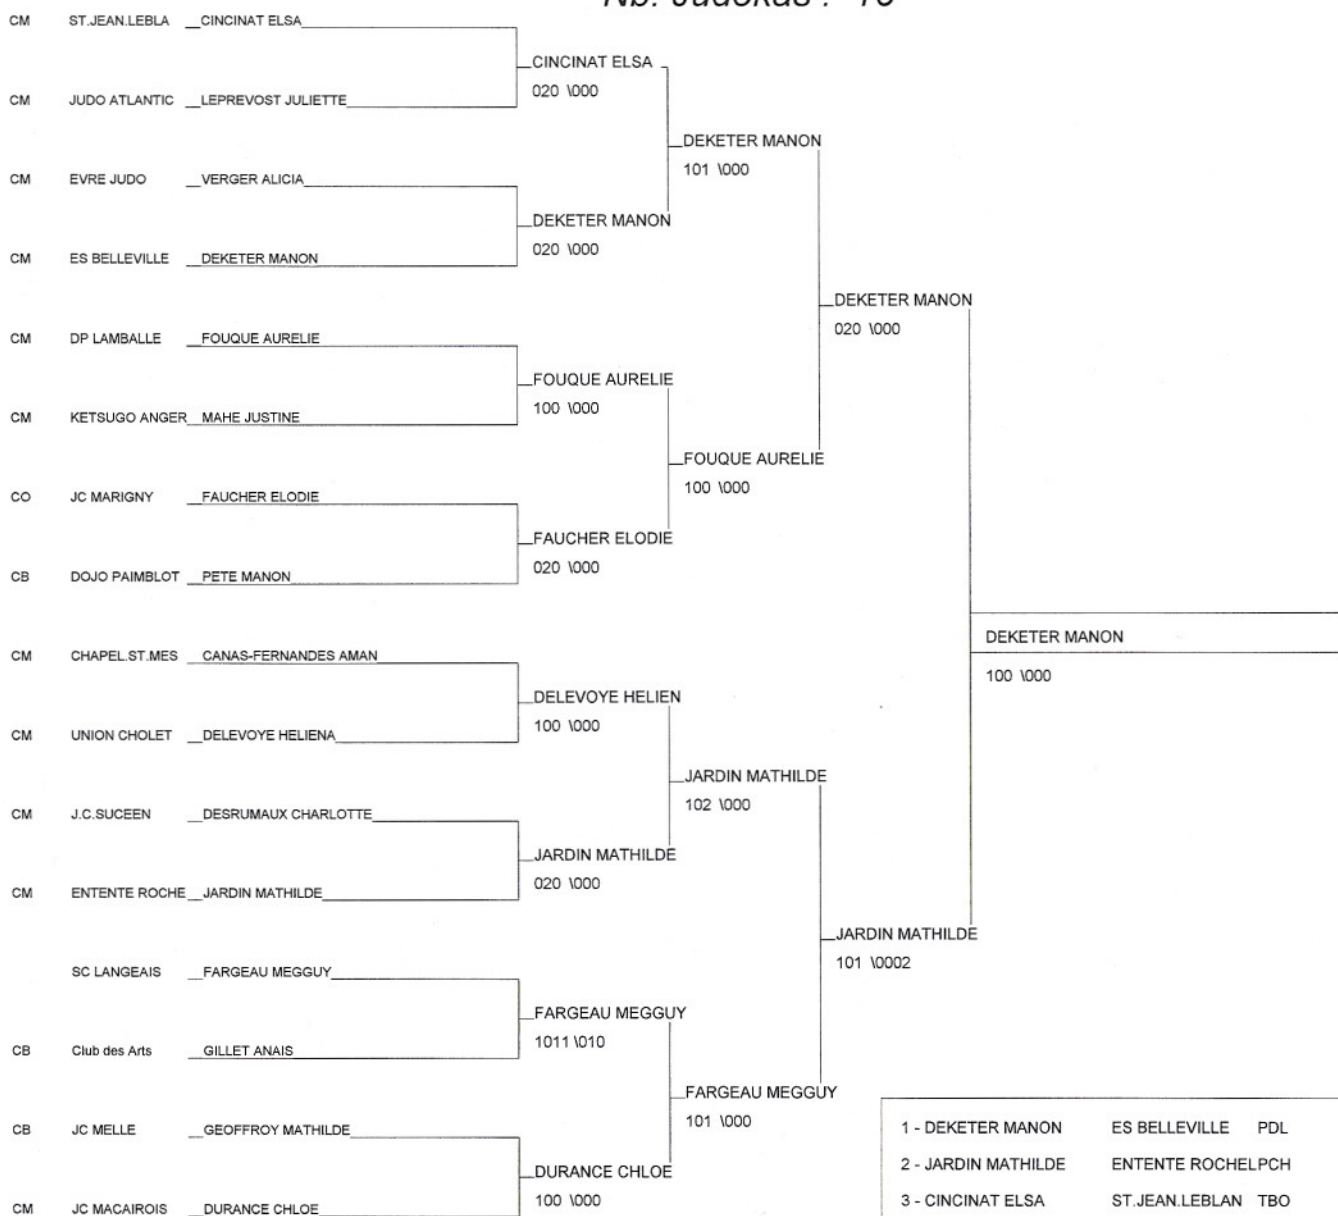

23° Tournoi de Nantes Cadets Feminins

Nantes 02/12/2012

Cat. -63

Nb. Judokas : 16

1 - DEKETER MANON	ES BELLEVILLE	PDL	85
2 - JARDIN MATHILDE	ENTENTE ROCHEL PCH		17
3 - CINCINAT ELSA	ST.JEAN.LEBLAN	TBO	45
3 - FOUQUE AURELIE	DP LAMBALLE	BRE	22
5 - FARGEAU MEGGUY	SC LANGEAIS	TBO	37
5 - DELEVOYE HELIENA	UNION CHOLET J	PDL	49
7 - MAHE JUSTINE	KETSUGO ANGERSPDL		49
7 - DURANCE CHLOE	JC MACAIROIS	PDL	49