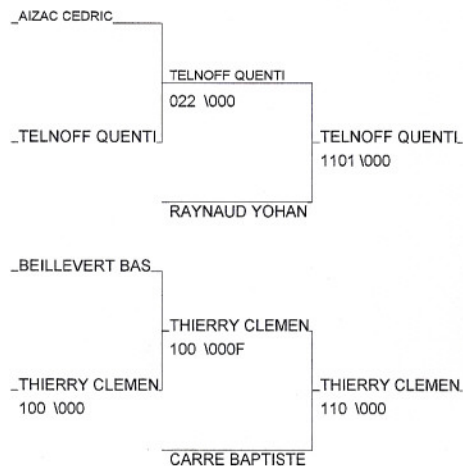

23° Tournoi de Nantes Cadets Masculins

Nantes 02/12/2012

Cat. -81

Nb. Judokas : 10

23° Tournoi de Nantes Cadets Masculins

Nantes 02/12/2012

Cat. -90

Nb. Judokas : 5

Poule n° 1

CM	33	PEBX	AREVALO THOMAS	JCFL-GRADIGNAN		101	000	020	000H	2/20	3
CJ	49	PDL	BOURRE GAETAN	APJ BOUCHEMAINE	000		000	002	002	0/0	5
CM	44	PDL	BUCAS ARTHUR	JUDO ATLANTIC C	101	100		100	100	4/40	1
CB	18	TBO	CODAN BENOIT	AVORD.JUDO.CLUB	000	0012	000		0001	1/0	4
CM	17	PCH	NEVEU BAPTISTE	ENTENTE ROCHELA	100	010	000	011		3/24	2

Ordre des combats: 4x5 - 1x2 - 3x4 - 1x5 - 2x3 - 1x4 - 3x5 - 2x4 - 1x3 - 2x5