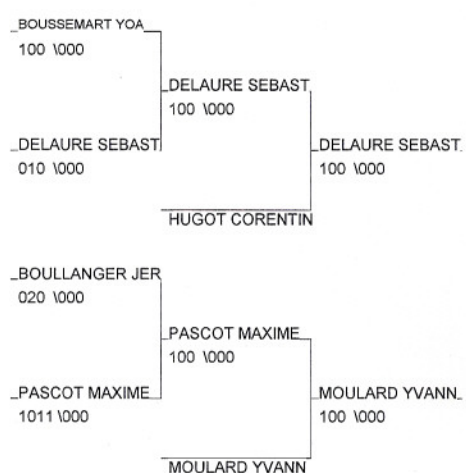

23° Tournoi de Nantes Cadets Masculins

Nantes 02/12/2012

Cat. -73

Nb. Judokas : 21

1 - BLANCHARD GUILLAUM	USORLEAN.LOIRE	TBO	45
2 - BIANCHERI TONY	J.C.AIGREFEUIL	PCH	17
3 - DELAURE SEBASTIEN	PS PO JUDO	PEBX	40
3 - MOULARD YVANN	NORT ATHLETIC	PDL	44
5 - HUGOT CORENTIN	ENTENTE ROCHEL	PCH	17
5 - PASCOT MAXIME	JC CASTELBRIAN	PDL	44
7 - BOUSSEMART YOANN	JC BAUVIN	NRD	59
7 - BOULLANGER JEREMY	dojo du combra	TBO	28