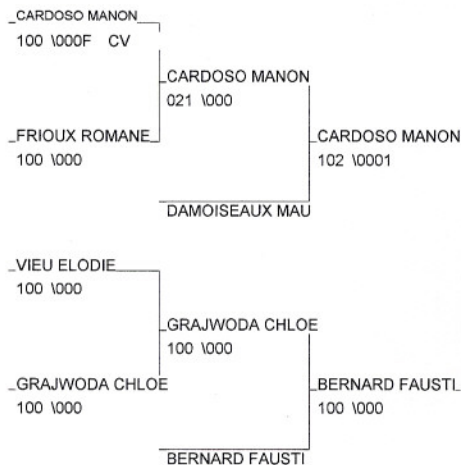

Ordre des combats: 4x5 - 1x2 - 3x4 - 1x5 - 2x3 - 1x4 - 3x5 - 2x4 - 1x3 - 2x5

23° Tournoi de Nantes Cadets Feminins

Nantes 02/12/2012

Cat. -44

Nb. Judokas : 5

Poule n° 1

CV	85	PDL	SAVARIEAU ANAIS	JC MOTHAISS AEP		000	000F	000F	000	0/0	5
CM	49	PDL	BRAULT SOPHIE	JC LES ROSIERS	020		101	000	100	3/30	2
CM	17	PCH	MACE MELANIE	PATRIOTE ST SAV	100	0001		000	000	1/10	4
CM	86	PCH	LINARD MARION	USJ86	100	100	020		021	4/40	1
CM	35	BRE	LELOUEY AMELIE	Alliance judo	100	001H	000	000		1/10	3

Ordre des combats: 4x5 - 1x2 - 3x4 - 1x5 - 2x3 - 1x4 - 3x5 - 2x4 - 1x3 - 2x5

23° Tournoi de Nantes Cadets Feminins

Nantes 02/12/2012

Cat. -48

Nb. Judokas : 16

1 - GERARD CHLOE	YUKIKAN	BRE	35
2 - LABAN LEA	JUDO CLUB HENR	PEBX	47
3 - CARDOSO MANON	CLUB JUDO MARC	PEBX	33
3 - BERNARD FAUSTINE	JC POUZAUGEAIS	PDL	85
5 - DAMOISEAUX MAURANE	JC SUZERAIN	PENA	72
5 - GRAJWODA CHLOE	USORLEAN.LOIRE	TBO	45
7 - FRIOUX ROMANE	JC PORT DE BAR	PCH	17
7 - VIEU ELODIE	ENTENTE ROCHE	PCH	17