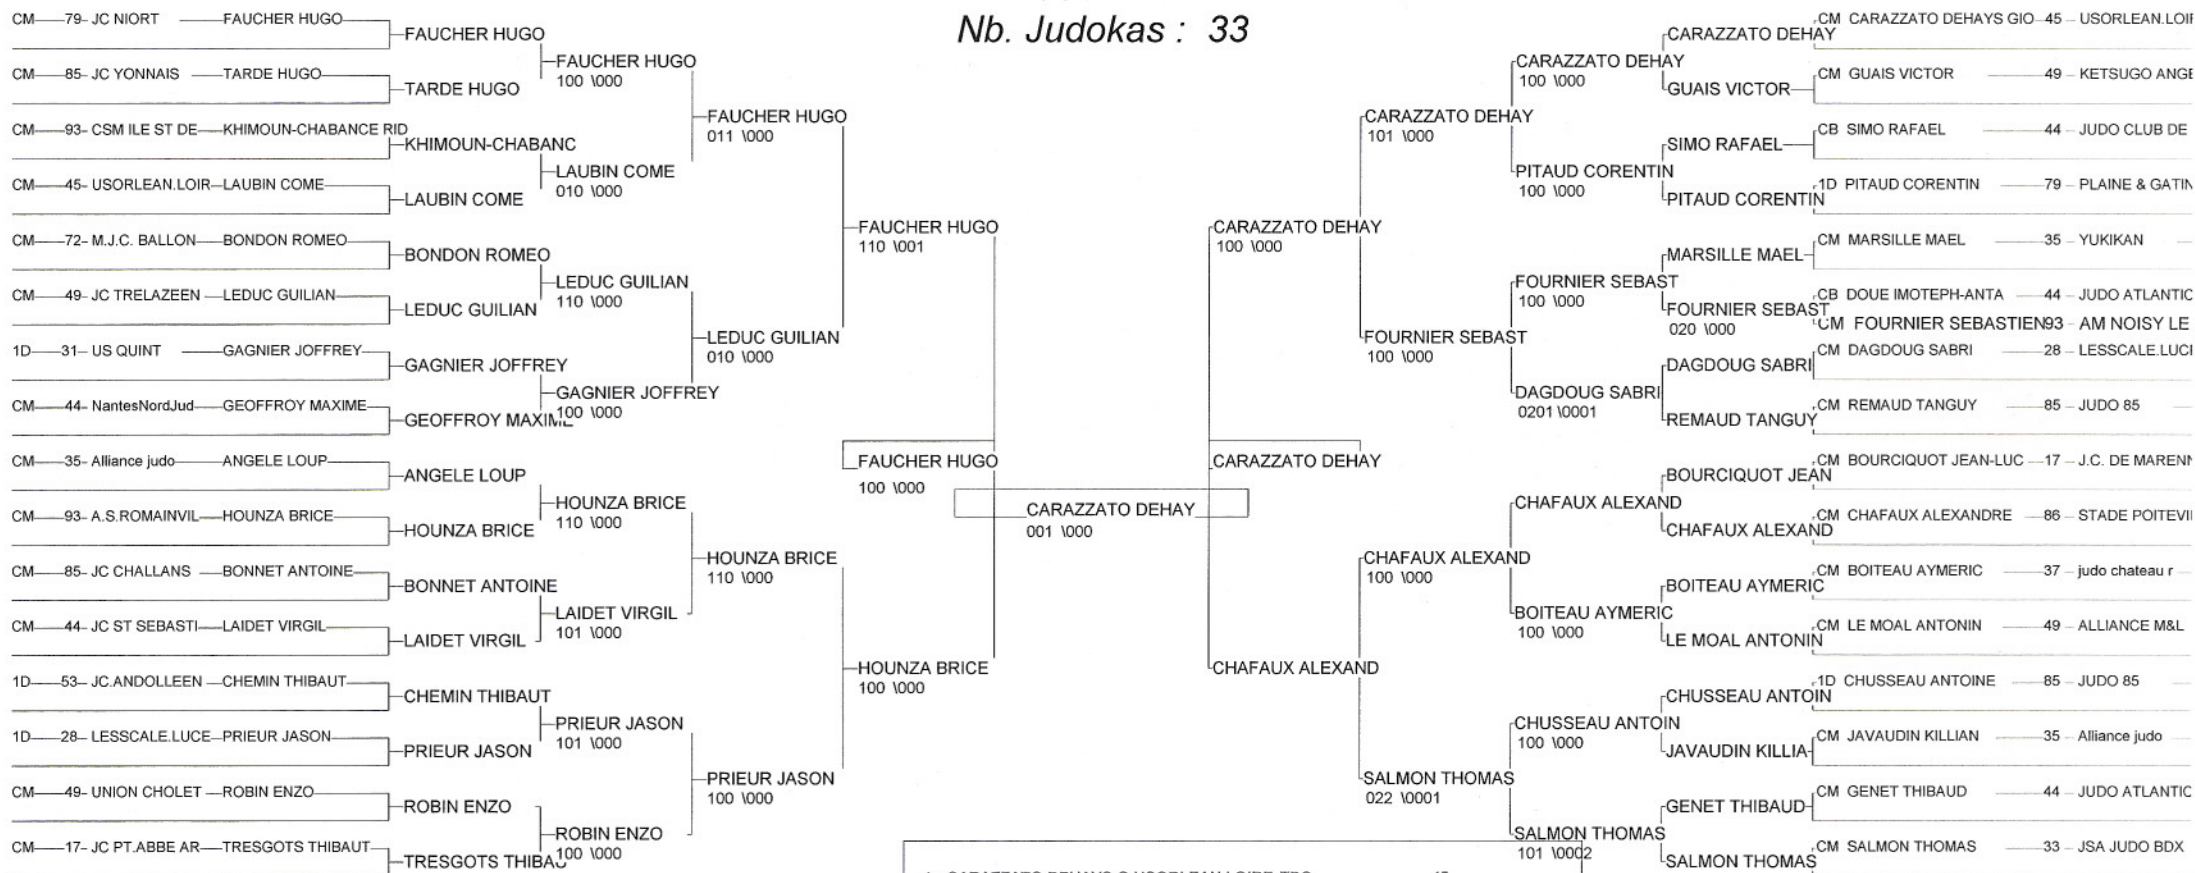

23° Tournoi de Nantes Cadets Masculins

Nantes 02/12/2012

Cat. -66

Nb. Judokas : 33