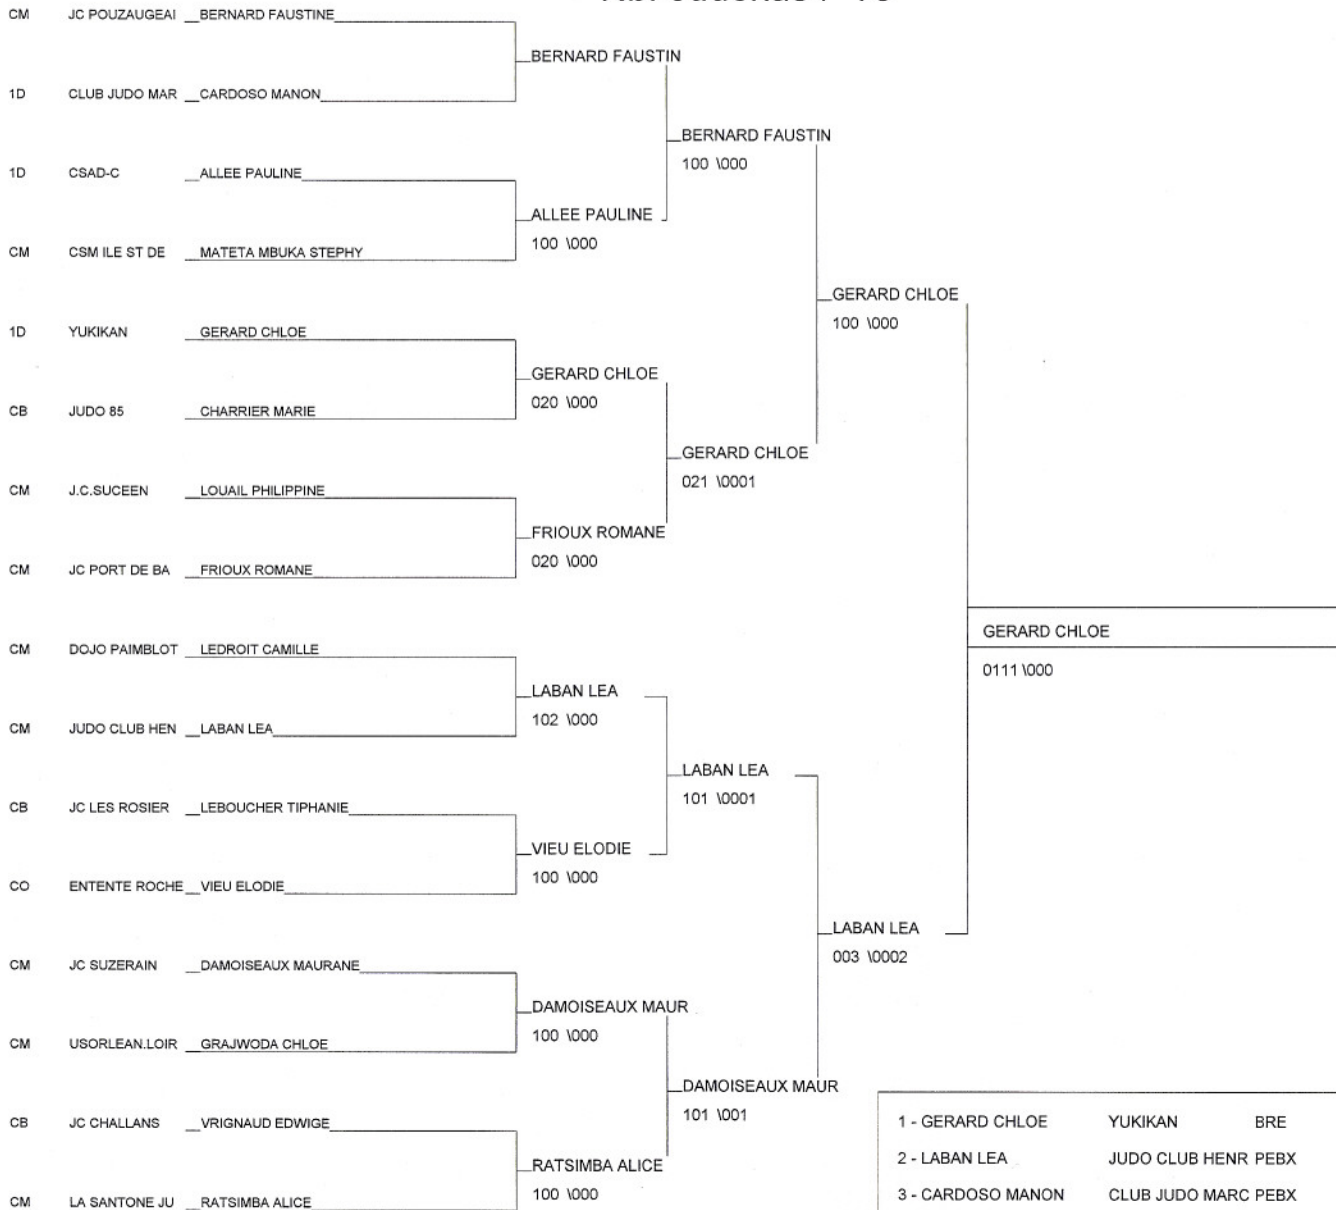

23° Tournoi de Nantes Cadets Feminins

Nantes 02/12/2012

Cat. -48

Nb. Judokas : 16

1 - GERARD CHLOE	YUKIKAN	BRE	35
2 - LABAN LEA	JUDO CLUB HENR	PEBX	47
3 - CARDOSO MANON	CLUB JUDO MARC	PEBX	33
3 - BERNARD FAUSTINE	JC POUZAUGEAIS	PDL	85
5 - DAMOISEAUX MAURANE	JC SUZERAIN	PENA	72
5 - GRAJWODA CHLOE	USORLEAN.LOIRE	TBO	45
7 - FRIOUX ROMANE	JC PORT DE BAR	PCH	17
7 - VIEU ELODIE	ENTENTE ROCHE	PCH	17