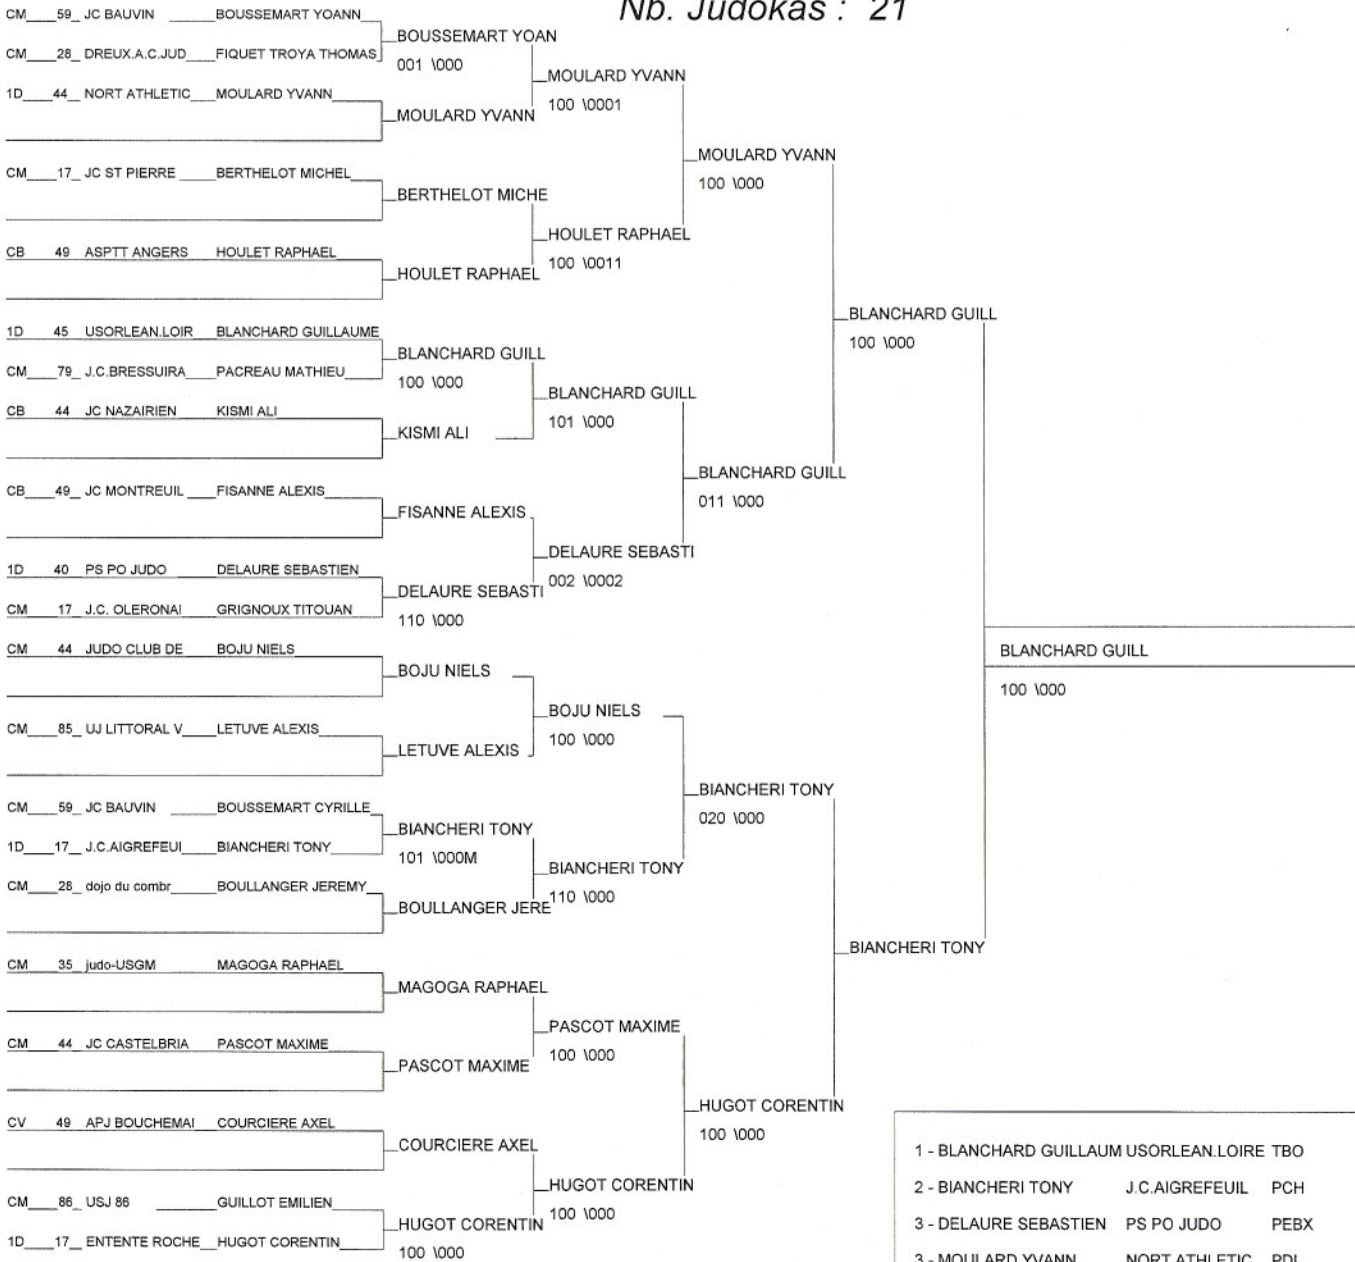

23° Tournoi de Nantes Cadets Masculins

Nantes 02/12/2012

Cat. -73

Nb. Judokas : 21

1 - BLANCHARD GUILLAUM	USORLEAN.LOIRE	TBO	45
2 - BIANCHERI TONY	J.C.AIGREFEUIL	PCH	17
3 - DELAURE SEBASTIEN	PS PO JUDO	PEBX	40
3 - MOULARD YVANN	NORT ATHLETIC	PDL	44
5 - HUGOT CORENTIN	ENTENTE ROCHEL	PCH	17
5 - PASCOT MAXIME	JC CASTELBRIAN	PDL	44
7 - BOUSSEMART YOANN	JC BAUVIN	NRD	59
7 - BOULLANGER JEREMY	dojo du combra	TBO	28