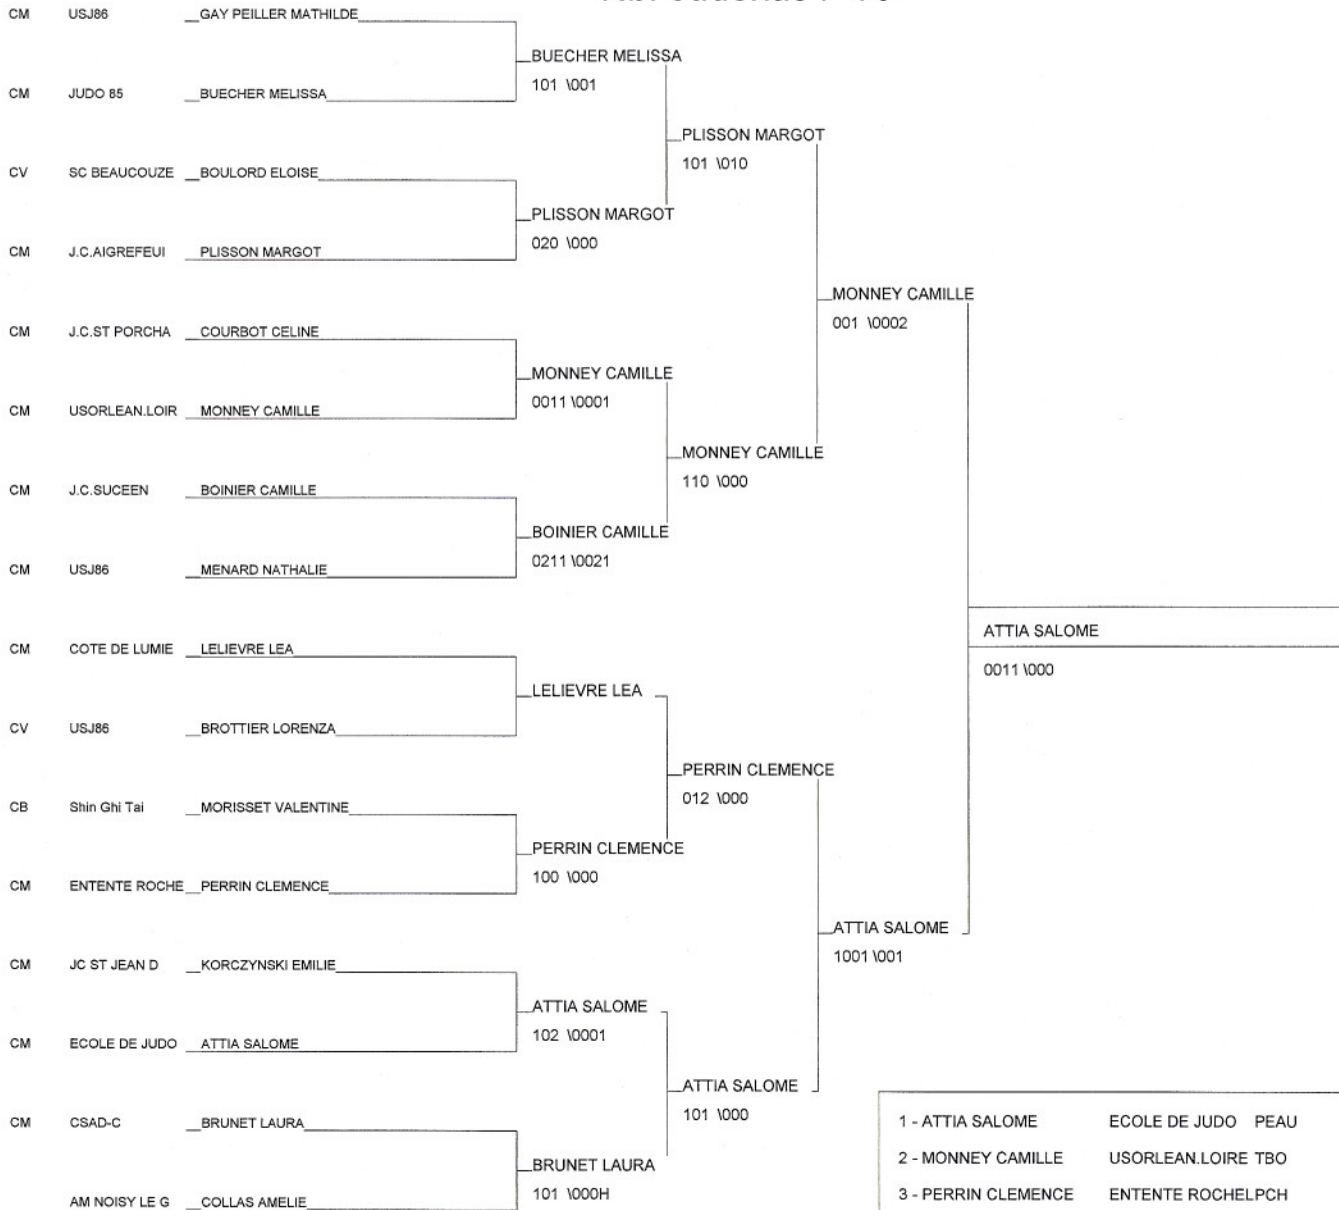

1 - ATTIA SALOME	ECOLE DE JUDO	PEAU	63
2 - MONNEY CAMILLE	USORLEAN.LOIRE	TBO	45
3 - PERRIN CLEMENCE	ENTENTE ROCHE	PCH	17
3 - LELIEVRE LEA	COTE DE LUMIER	PDL	85
5 - BUECHER MELISSA	JUDO 85	PDL	85
5 - PLISSON MARGOT	J.C.AIGREFEUIL	PCH	17
7 - COURBOT CELINE	J.C.ST PORCHAI	PCH	17
7 - KORCZYNSKI EMILIE	JC ST JEAN D A	PCH	17