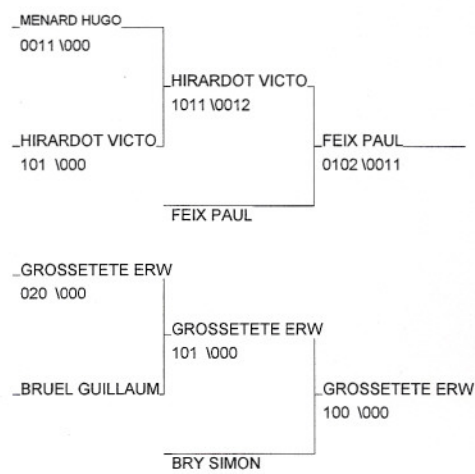

Ordre des combats: 4x5 - 1x2 - 3x4 - 1x5 - 2x3 - 1x4 - 3x5 - 2x4 - 1x3 - 2x5

23° Tournoi de Nantes Cadets Masculins

Nantes 02/12/2012

Cat. -46

Nb. Judokas : 18

1 - CHAUSSE LOUIS	AM ST GEORGES	TBO	28
2 - ZAMMIT DIMITRI	J C LAVALLOIS	PDLO	53
3 - FEIX PAUL	ASPTT ANGERS	PDL	49
3 - GROSSETETE ERWAN	LESSCALE.LUCE	TBO	28
5 - HIRARDOT VICTOR	JC YONNAIS	PDLO	85
5 - BRY SIMON	KETSUGO ANGERS	PDL	49
7 - MENARD HUGO	JC YONNAIS	PDL	85
7 - BRUEL GUILLAUME	JC CASTELBRIAN	PDL	44