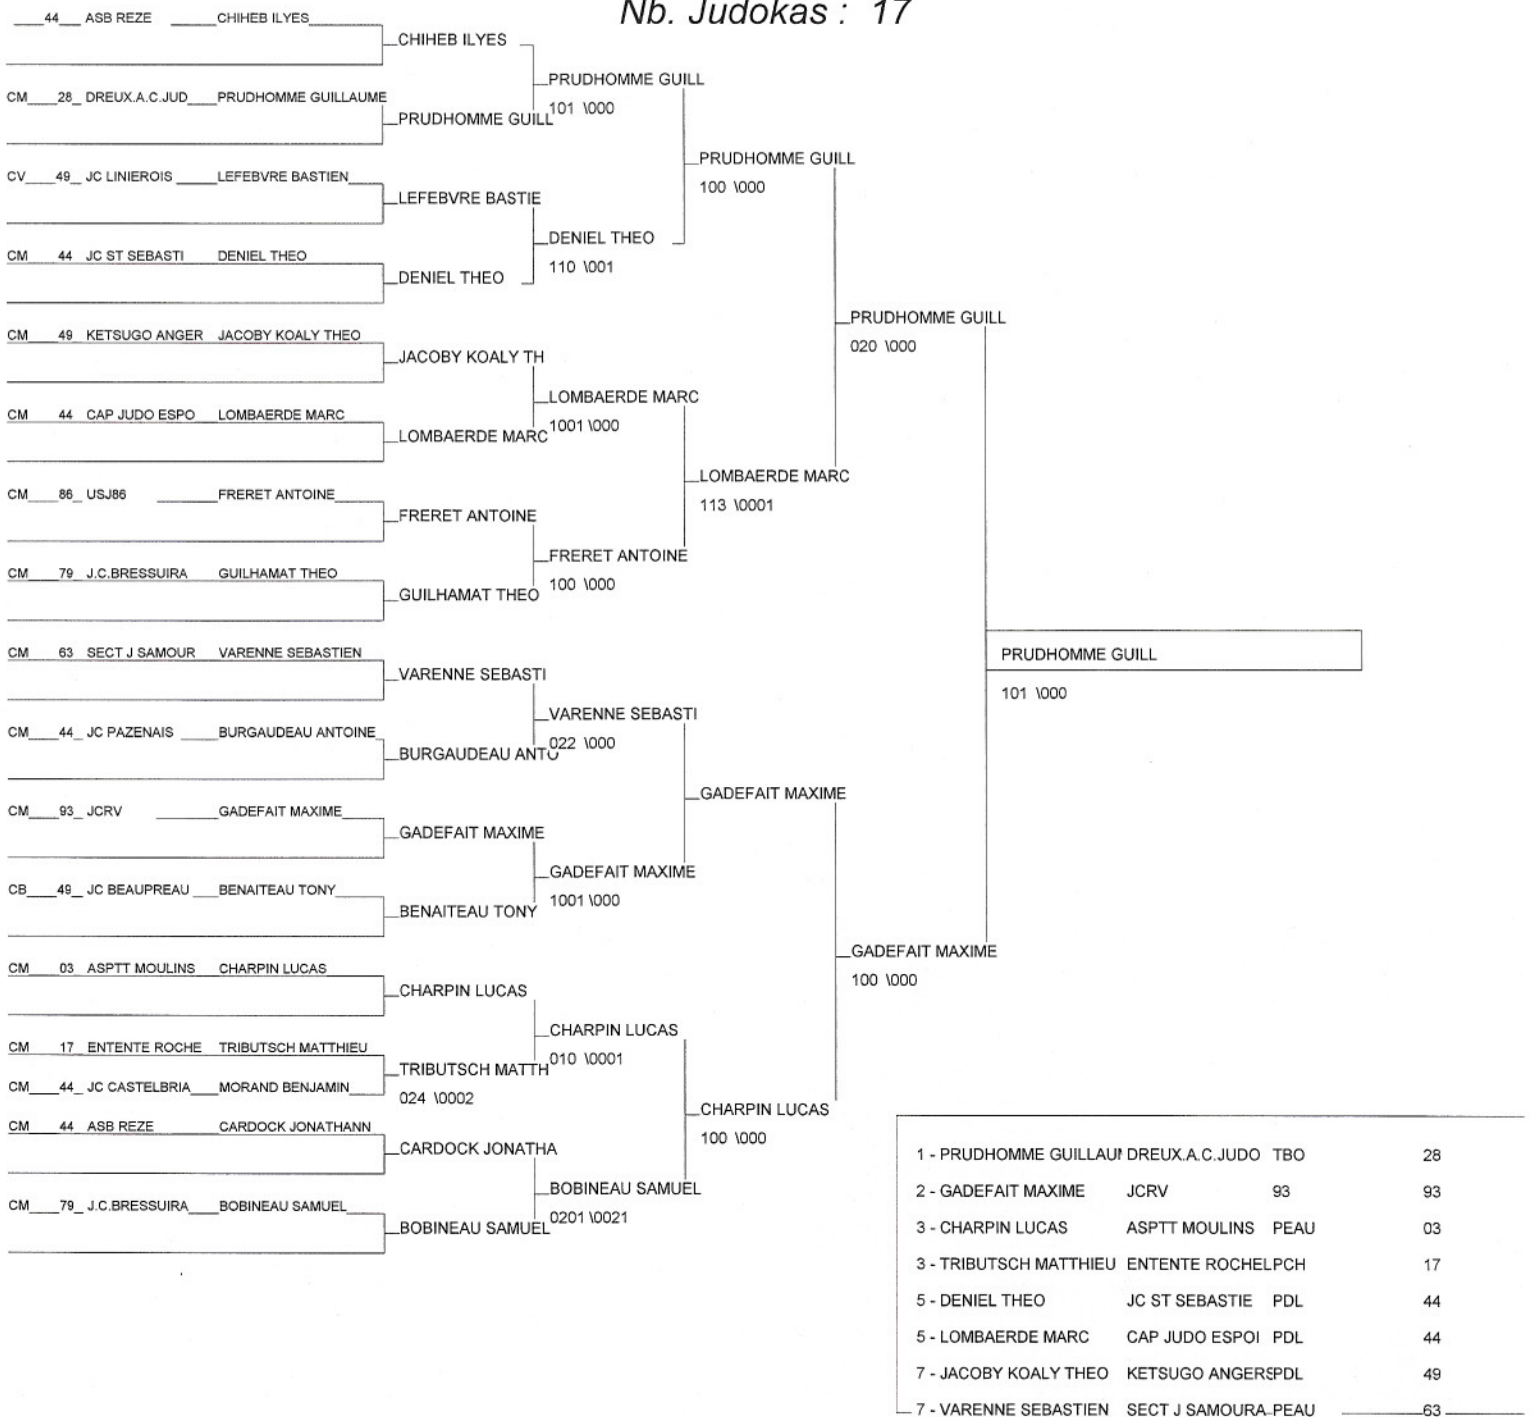

23° Tournoi de Nantes Cadets Masculins

Nantes 02/12/2012

Cat. -50

Nb. Judokas : 17